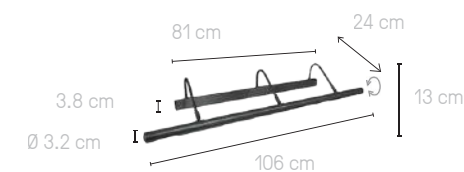

réflecteur tableaux 5016 SG

Tube E14 6x 5W LED max
Réflecteur pivotant à 90°