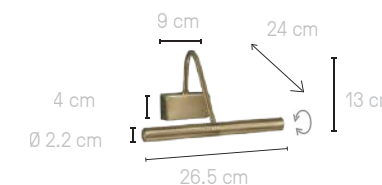

# GAMME 9000

réflecteur tableaux  
**9002 SG**

G9 2x 4W LED max  
Réflecteur pivotant à 360°

réflecteur tableaux  
**9012 BR**

G9 2x 4W LED max  
Réflecteur pivotant à 360°

réflecteur tableaux  
**9004 BR**