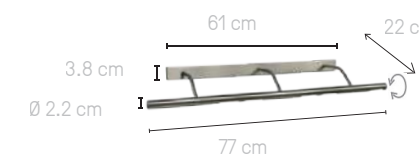

G9 6x 4W LED max
Réflecteur pivotant à 360°