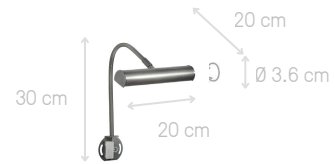

réflecteur tableaux
6036 BR