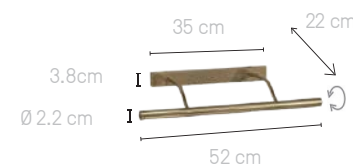

G9 4x 4W LED max
Réflecteur pivotant à 360°

réflecteur tableaux
9006 SN