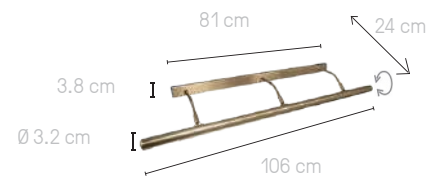

réflecteur tableaux 5006 BR

Tube E14 6x 5W LED max
Réflecteur pivotant à 90°