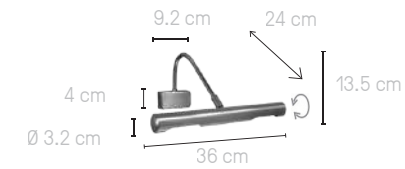

GAMME 5000

réflecteur tableaux 5012 SN

Tube E14 2x 5W LED max
Réflecteur pivotant à 90°