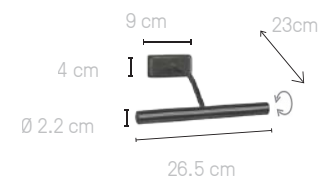

G9 2x 4W LED max
Réflecteur pivotant à 360°

réflecteur tableaux
9012 BR