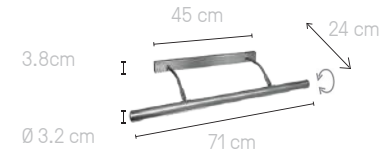

## réflecteur tableaux 5004 SN

Tube E14 4x 5W LED max  
Réflecteur pivotant à 90°