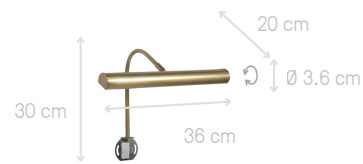

# GAMME 6000

réflecteur tableaux  
**6020 SN**

Tube E14 1x 5W LED max  
Réflecteur pivotant à 90°

réflecteur tableaux  
**6036 BR**

Tube E14 2x 5W LED max  
Réflecteur pivotant à 90°

réflecteur tableaux  
**6050 SG**