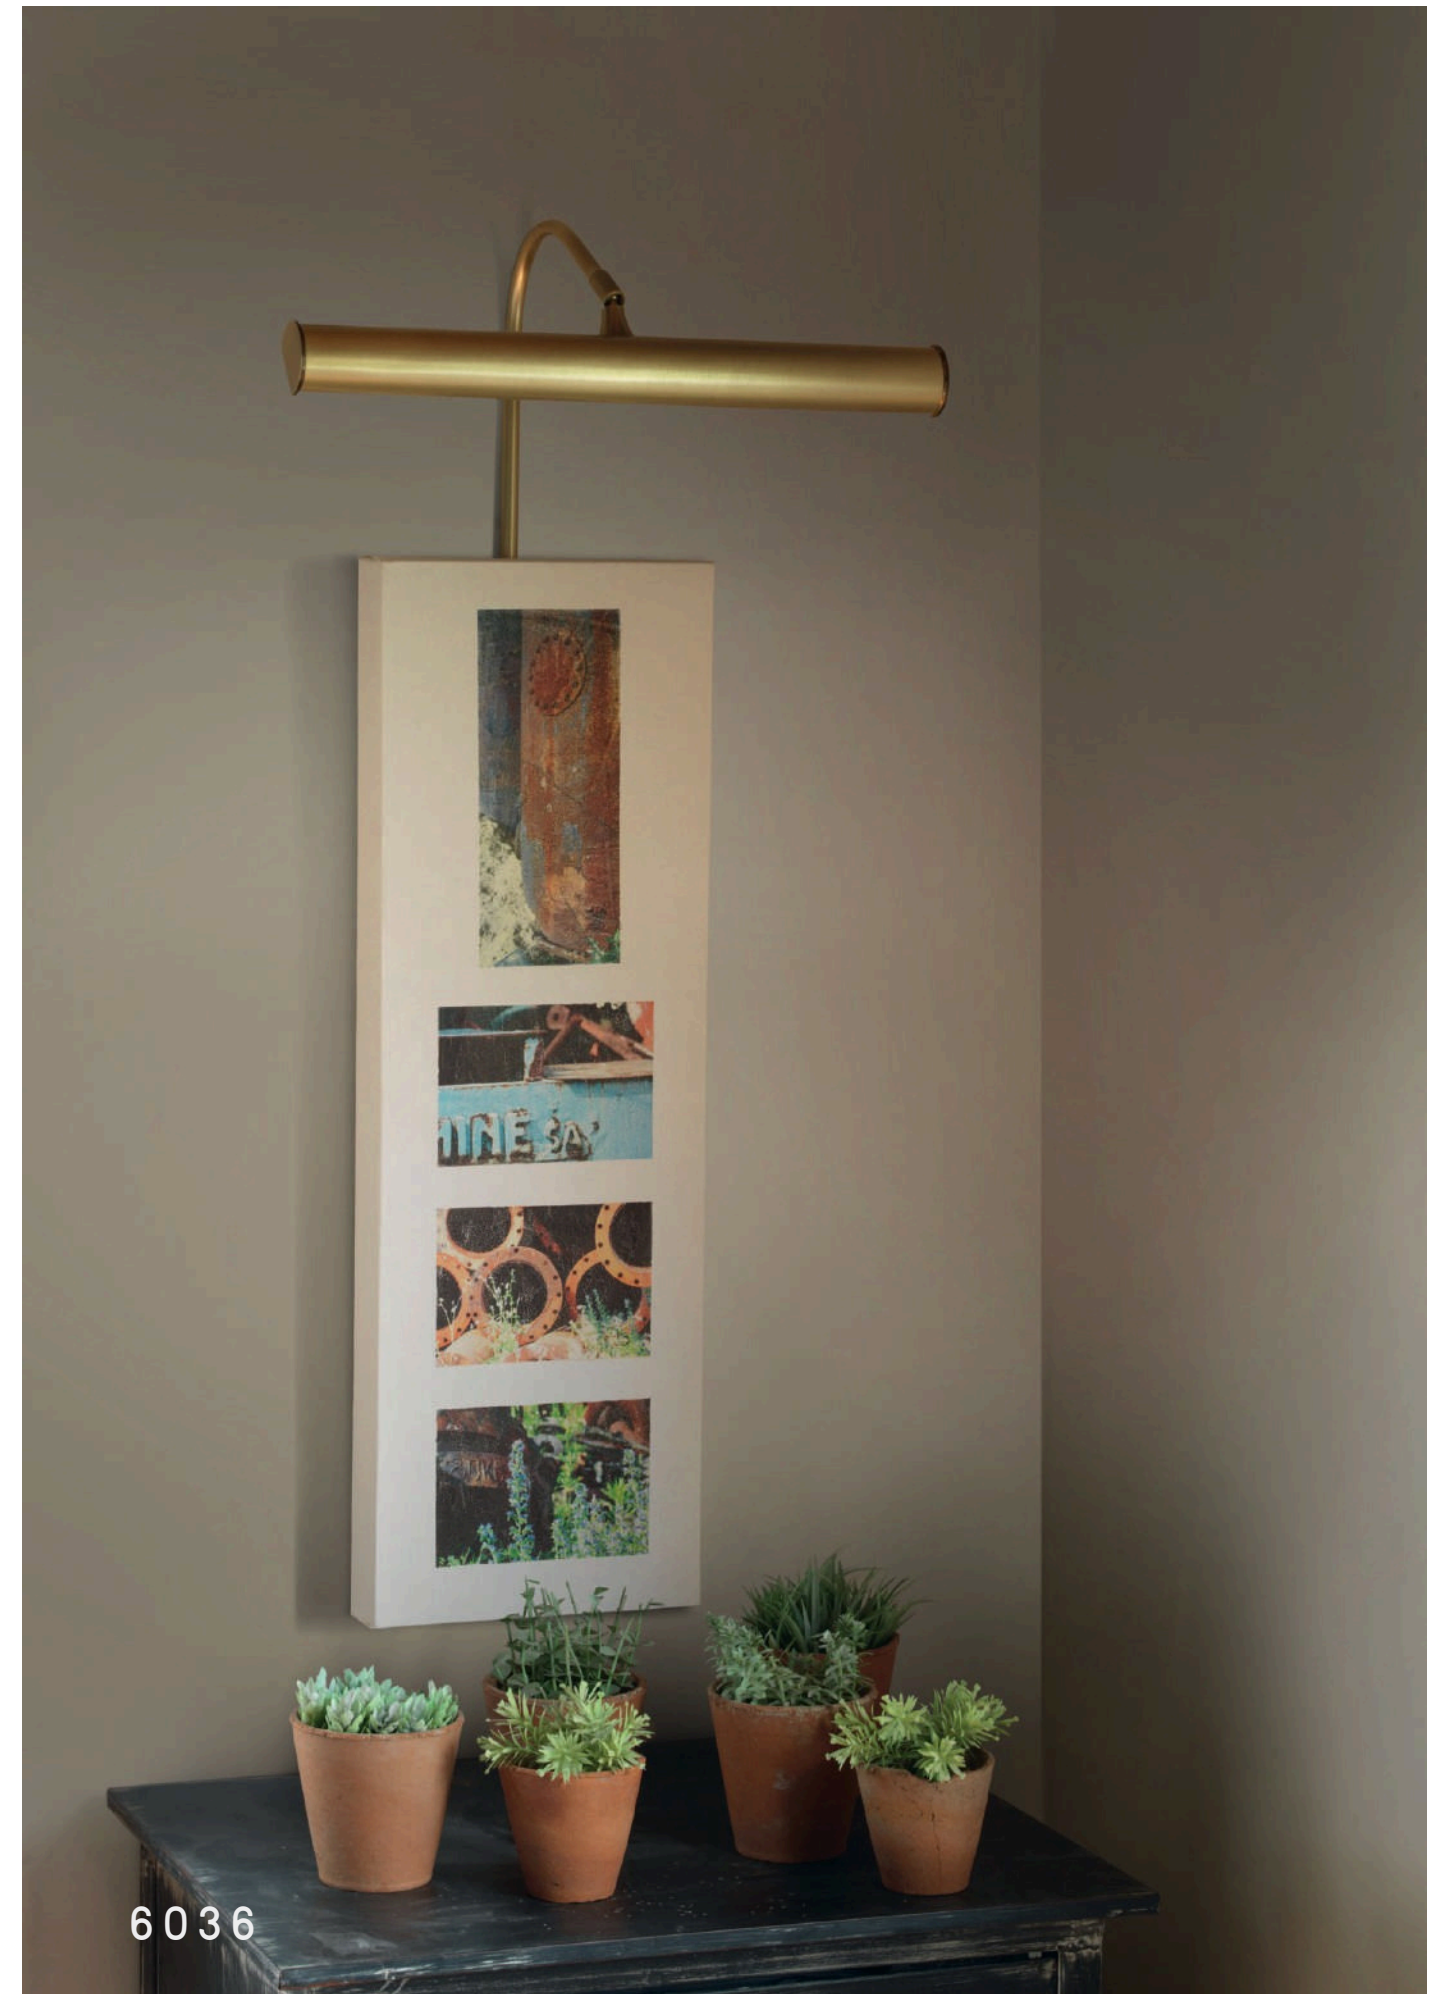

Tube E14 2x 5W LED max  
Réflecteur pivotant à 90°

réflecteur tableaux  
**6080 BR**

Tube E14 4x 5W LED max  
Réflecteur pivotant à 90°

Finitions

6036