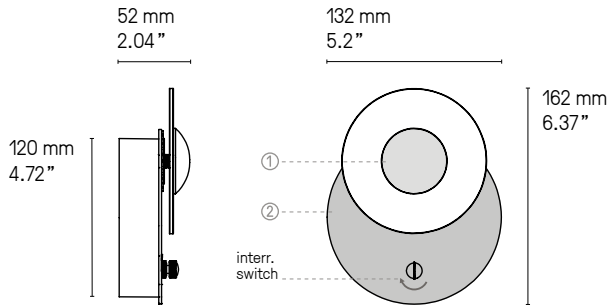

**Designer**

Émilie Cathelineau

Naboo Diffuseur VS SN

Naboo Réflecteur VS SB

Naboo Diffuseur + Spot VS SG

Naboo Réflecteur + Spot VS SB

**Naboo Diffuseur – Diffuser**

**VS: Version socle**  
**Base-mounted version**