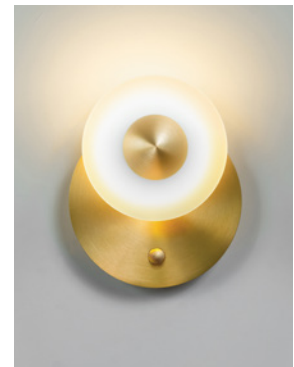

## **NABOO**

DESIGNED BY ÉMILIE CATHELINÉAU

Pensée pour les têtes de lit ou les espaces de détente, la collection *Naboo* propose une approche modulable du confort lumineux. Déclinée en plusieurs versions – avec ou sans spot orientable, avec diffuseur ou réflecteur – elle s’adapte à tous les besoins d’usage et d’ambiance. Une lumière douce, ciblée ou indirecte selon la configuration choisie.

**Designer**

Émilie Cathelineau

Naboo Diffuseur VS SN

Naboo Réflecteur VS SB

Naboo Diffuseur + Spot VS SG

Naboo Réflecteur + Spot VS SB

**Naboo Diffuseur – Diffuser**

**VS: Version socle**  
**Base-mounted version**

Naboo Diffuseur VS SB

Naboo Diffuseur VS SB

**VE: Version encastrable**  
**Recessed version**

Naboo Diffuseur  
 VE SB

**Naboo Réflecteur – Reflector**

**VS: Version socle**  
**Base-mounted version**

Naboo Réflecteur VS SB