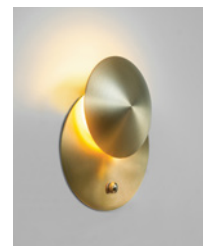

## **NABOO**

DESIGNED BY ÉMILIE CATHELINÉAU

Pensée pour les têtes de lit ou les espaces de détente, la collection *Naboo* propose une approche modulable du confort lumineux. Déclinée en plusieurs versions – avec ou sans spot orientable, avec diffuseur ou réflecteur – elle s’adapte à tous les besoins d’usage et d’ambiance. Une lumière douce, ciblée ou indirecte selon la configuration choisie.

**Designer**

Émilie Cathelineau

Naboo Diffuseur VS SN

Naboo Réflecteur VS SB

Naboo Diffuseur + Spot VS SG

Naboo Réflecteur + Spot VS SB

**Naboo Diffuseur – Diffuser**

**VS: Version socle**  
**Base-mounted version**

Naboo Diffuseur VS SB

Naboo Diffuseur VS SB

**VE: Version encastrable**  
**Recessed version**

Naboo Diffuseur  
 VE SB

**Naboo Réflecteur – Reflector**

**VS: Version socle**  
**Base-mounted version**

Naboo Réflecteur VS SB

Naboo Réflecteur VS SB/SG

**VE: Version encastrable**  
**Recessed version**

Naboo Réflecteur  
 VE SB

**Naboo Diffuseur + Spot – Diffuser + Spot**

**VS: Version socle**  
Base-mounted version

Naboo Diffuseur + Spot VS SB Naboo Diffuseur + Spot VS SN