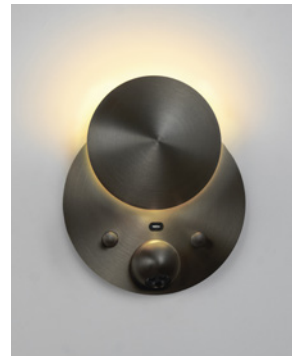

## **NABOO**

DESIGNED BY ÉMILIE CATHELINÉAU

Pensée pour les têtes de lit ou les espaces de détente, la collection *Naboo* propose une approche modulable du confort lumineux. Déclinée en plusieurs versions – avec ou sans spot orientable, avec diffuseur ou réflecteur – elle s’adapte à tous les besoins d’usage et d’ambiance. Une lumière douce, ciblée ou indirecte selon la configuration choisie.

Designed for headboards or relaxation areas, the *Naboo* collection offers a modular approach to lighting comfort. Available in several versions – with or without an adjustable spotlight, with diffuser or reflector – it adapts to all needs in terms of use and atmosphere. A soft, focused, or indirect light, depending on the chosen configuration.

**Designer**

Émilie Cathelineau

Naboo Diffuseur VS SN

Naboo Réflecteur VS SB

Naboo Diffuseur + Spot VS SG

Naboo Réflecteur + Spot VS SB

**Naboo Diffuseur – Diffuser**

**VS: Version socle**  
**Base-mounted version**

Naboo Diffuseur + Spot + USB-C  
 VE/SB

Naboo Diffuseur + Spot + USB-C  
 VE/SB

**Naboo Réflecteur + Spot + USB-C – Reflector + Spot + USB-C**

**VE: Version encastrable**  
**Recessed version**

Naboo Réflecteur + Spot + USB-C  
 VE/SB