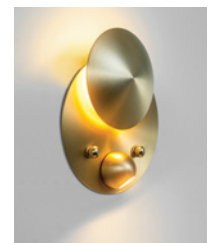

VE: Version encastrable
Recessed version

Naboo Réflecteur + Spot VE SB