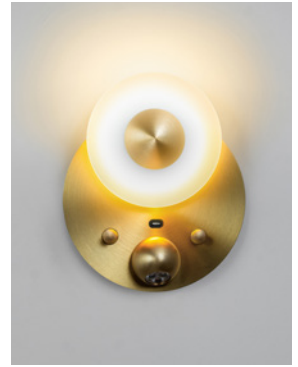

Naboo Diffuseur + Spot + USB-C
VE/SB