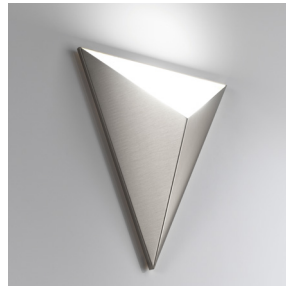

Tétrà SN

Exemples de compositions
Examples of arrangements