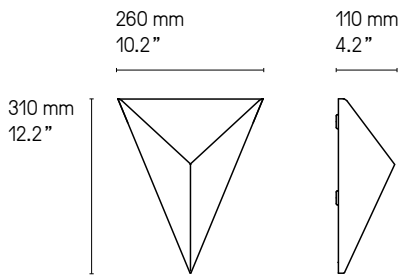

Tétrà SN

Exemples de compositions
Examples of arrangements