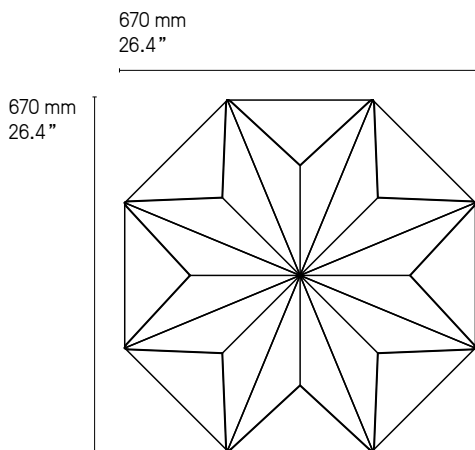

**Designer**

Émilie Cathelineau

Tétra SB

© CVL

Tétrà SN

Tétrà SG

**Exemples de compositions**  
**Examples of arrangements**