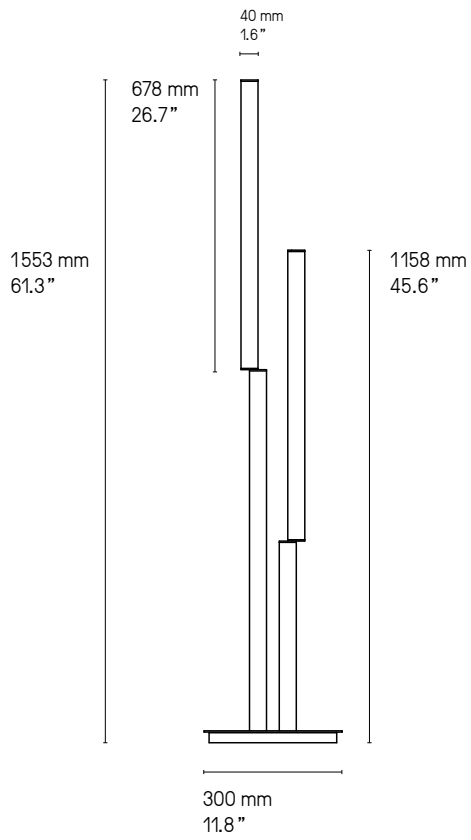

Signal Duo

Signal Duo SB