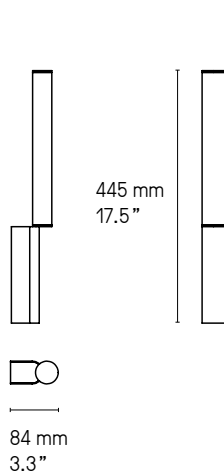

Signal simple 445