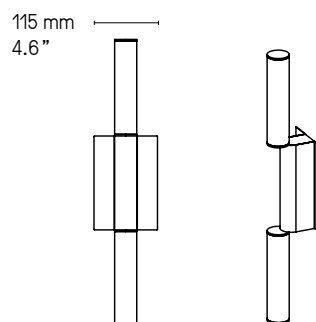

Signal peut être installée horizontalement ou verticalement.
Signal can be placed both horizontally or vertically on the wall.

Retrouvez les variantes salle de bain (IP44) de ces modèles p.277
You will find the bathroom variants (IP44) of these designs p.277