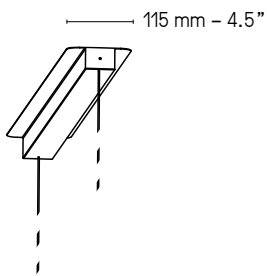

US Version fitted plate to cover outlet power box