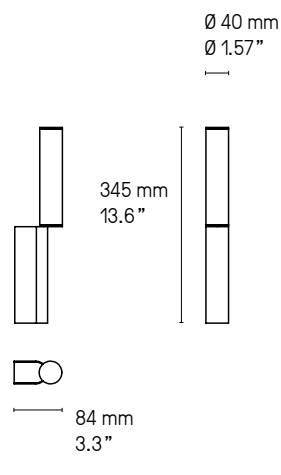

Signal simple 345

**UL Version
fitted plate to cover outlet power box**