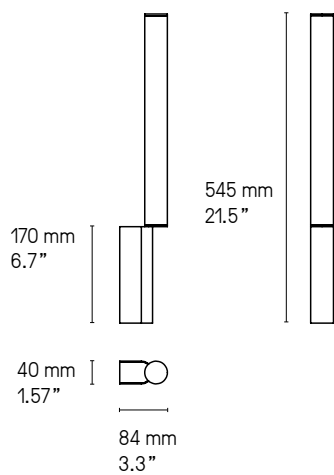

Signal simple 545