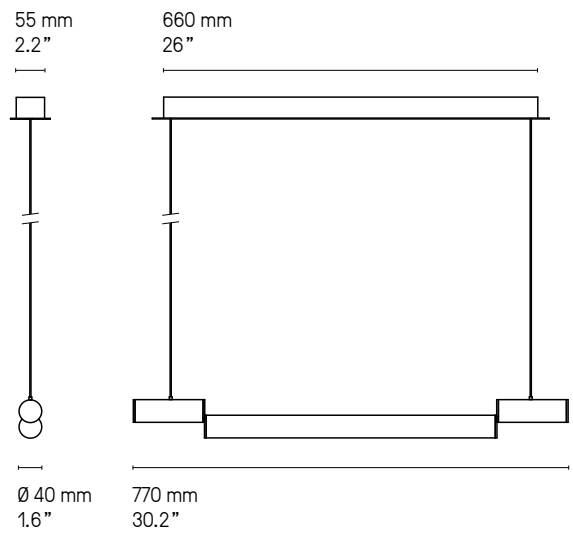

#### US Version fitted plate to cover outlet power box

La longueur standard des câbles est de 2 m  
mais elle peut être diminuée à l'installation.  
Autres longueurs sur demande.  
The standard height of the cables is 2 m (78.7")  
but can be adjusted to less during installation  
Custom heights available upon request.