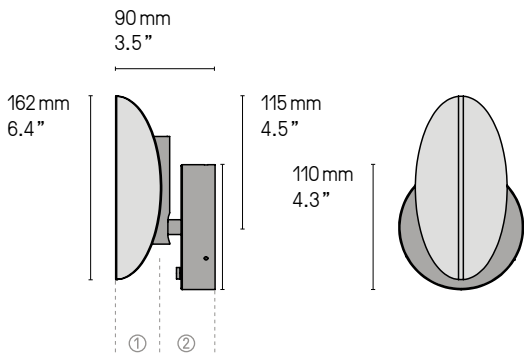

Pirouette V2

Pirouette V2 SG/SB

© Laura Evrat