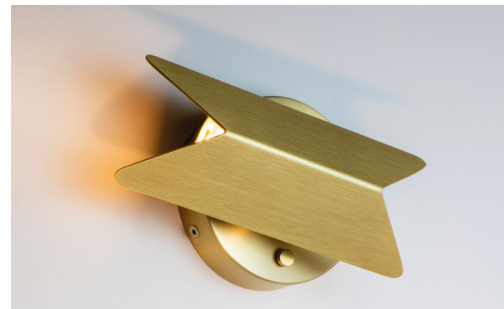

# PIROUETTE

DESIGNED BY ÉMILIE CATHELINÉAU

*Pirouette* est une petite applique singulière, à la fois décorative et fonctionnelle. La rotation à 360° de son faisceau lumineux et sa variation tactile en font une applique de chevet idéale. Elle trouvera également sa place en répétition dans un couloir pour guider le passage.

*Pirouette* is a unique little wall lamp, both decorative and functional. The 360° rotation of its light beam and its touch-sensitive dimmer make it an ideal bedside wall lamp. Several positioned along a corridor will also provide useful lighting.

Variateur tactile – Touch dimmer

Pirouette V1 SB/SB

Pirouette V1 SG/SB

**Pirouette V1**

Pirouette V1 SG/SG

© Laura Evrat

Pirouette V1 SB/SB

© Laura Evrat