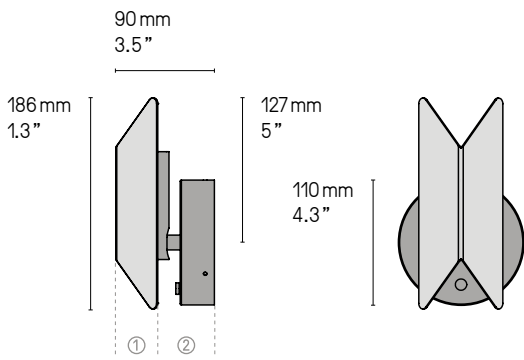

Variateur tactile – Touch dimmer

Pirouette V1 SB/SB

Pirouette V1 SG/SB

**Pirouette V1**

Pirouette V1 SG/SG

© Laura Evrat

Pirouette V1 SB/SB

© Laura Evrat