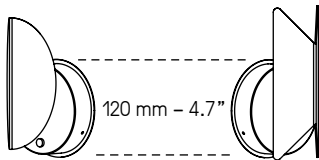

Alim. électronique 24V intégrée  
Int. power supply 24V included

Variateur tactile  
Touch dimmer

*Valeurs nominales  
Nominal power*

**Designer**

Émilie Cathelineau

**US Version  
fitted plate to cover  
outlet power box**