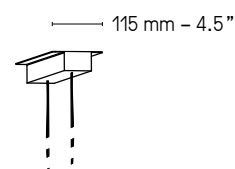

US Version
fitted plate to cover
outlet power box