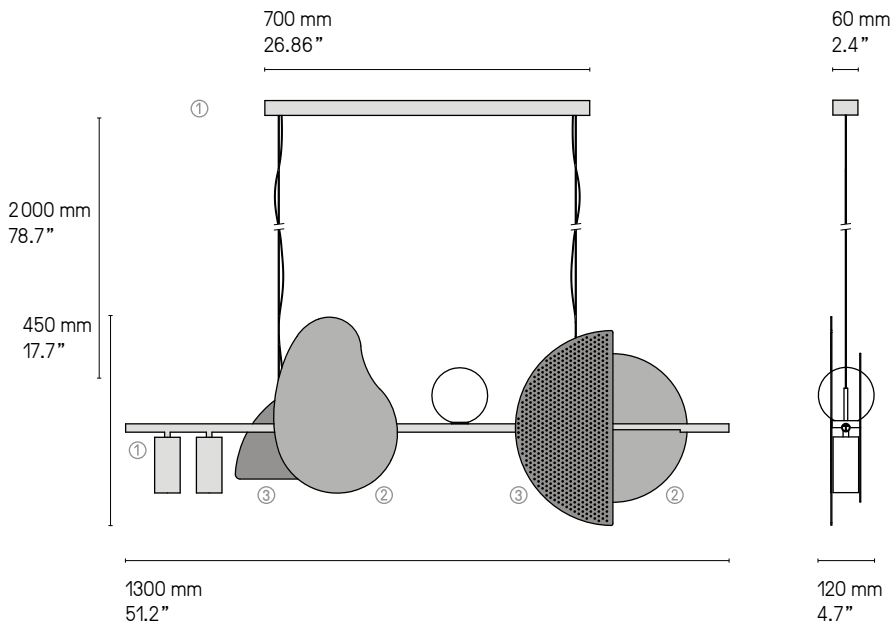

Nacho 1300

Nacho 1300 SB/SG/SB

La longueur standard des câbles est de 2 m mais elle peut être diminuée à l'installation. Autres longueurs sur demande.
The standard height of the cables is 2 m (78.7") but can be adjusted to less during installation. Custom heights available upon request.