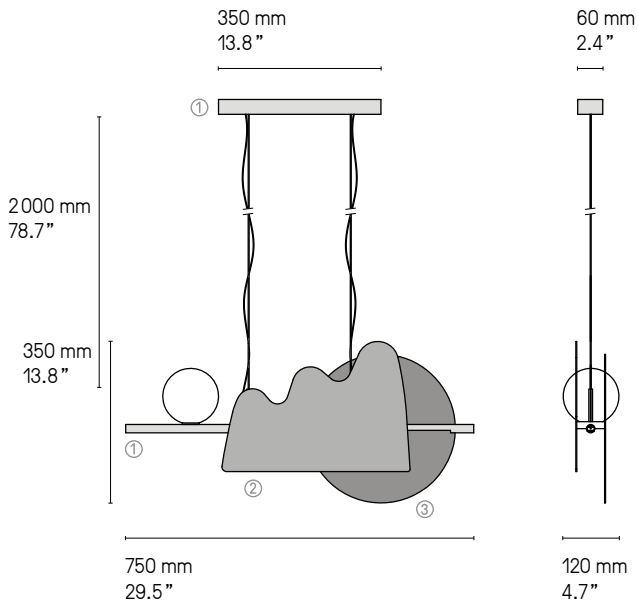

Nacho 750

Nacho 750 SG/SG/SB