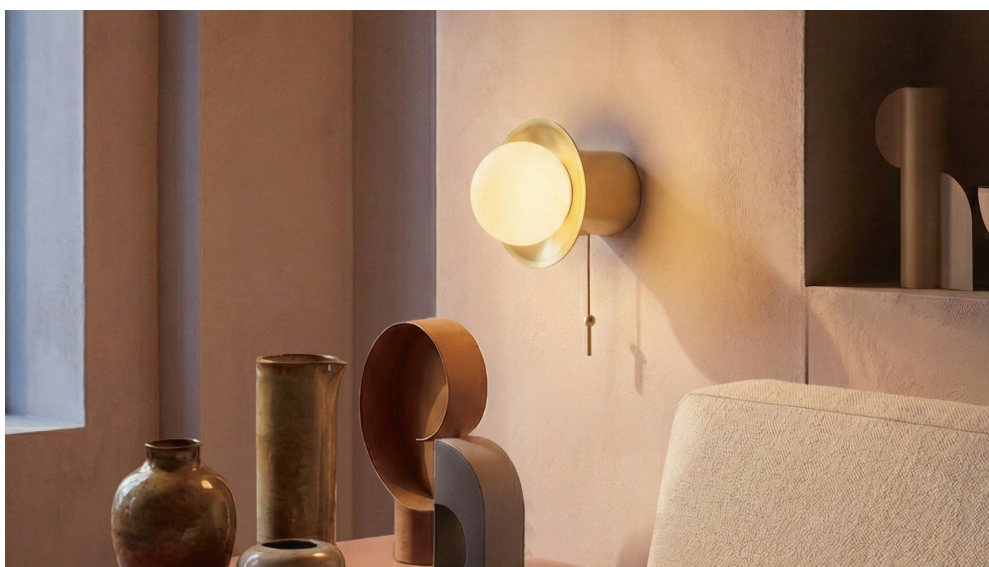

Applique – Wall mounted light Janed 140 Tirette/Cord SB

© CVL