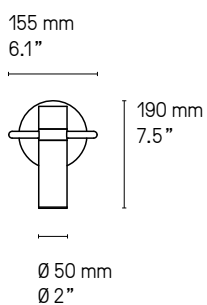

**Finitions
Finishes**

Laiton satiné SB Satin brass	Graphite satiné SG Satin graphite	Nickel satiné SN Satin nickel	Cuivre satiné SC Satin copper	Bronze BZ Bronze
Laiton poli PB Polished brass	Graphite poli PG Polished graphite	Nickel poli PN Polished nickel	Cuivre poli PC Polished copper	

[Nuancier – Finish options](#)

**Matériaux
Materials**

Laiton massif Solid Brass	Diffuseur polycarbonate blanc White Polycarbonate diffuser

**Source
Lamping**

LED intégrée Integrated LED	440 lm 440 lm	3 000°K 3 000°K	5 W 5 W	Alimentation 24 V intégrée Int. power supply 24 V incl.	Non variable en standard Standard version not dim.

*Valeurs nominales
Nominal values*

**Norme
Standard**

IP44	Classe II Class II
IP44	Classe II Class II

Designer

Émilie Cathelineau

IP Storm SB