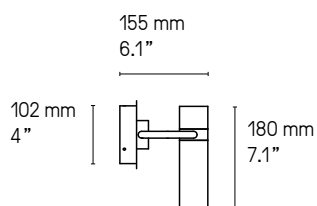

**Finitions
Finishes**

Laiton satiné SB Satin brass	Graphite satiné SG Satin graphite	Nickel satiné SN Satin nickel	Cuivre satiné SC Satin copper	Bronze BZ Bronze
Laiton poli PB Polished brass	Graphite poli PG Polished graphite	Nickel poli PN Polished nickel	Cuivre poli PC Polished copper	

[Nuancier – Finish options](#)

**Matériaux
Materials**

Laiton massif Solid Brass	Diffuseur polycarbonate blanc White Polycarbonate diffuser

**Source
Lamping**

LED intégrée Integrated LED	440 lm 440 lm	3 000°K 3 000°K	5 W 5 W	Alimentation 24 V intégrée Int. power supply 24 V incl.	Non variable en standard Standard version not dim.

*Valeurs nominales
Nominal values*

**Norme
Standard**

IP44	Classe II Class II
IP44	Classe II Class II

Designer

Émilie Cathelineau

IP Storm SB