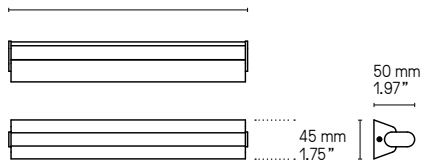

Norme Standard

IP44	Classe II
IP44	Class II

Designer

Émilie Cathelineau

IP Metrop SG/PG

IP Metrop SB/SG

IP Metrop

325 mm
12.8"

525 mm
20.7"

780 mm
30.7"

Longueurs sur mesure possibles
Custom dimensions available upon request

IP Metrop 325 PB

IP Metrop 325 SG

IP Metrop 325 SN/SG

IP Metrop 325 PN

IP Metrop 325 PC