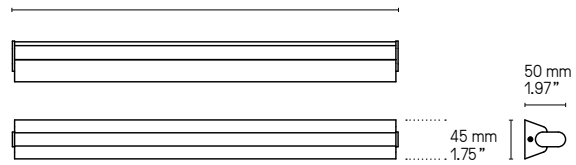

Norme Standard

IP44	Classe II
IP44	Class II

Designer

Émilie Cathelineau

IP Metrop SG/PG

IP Metrop SB/SG

IP Metrop

325 mm
12.8"

525 mm
20.7"

780 mm
30.7"

Longueurs sur mesure possibles
Custom dimensions available upon request

IP Metrop 325 PB

IP Metrop 325 SG

IP Metrop 325 SN/SG

IP Metrop 325 PN

IP Metrop 325 PC