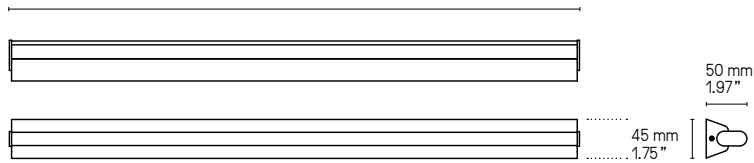

Norme Standard

IP44	Classe II
IP44	Class II

Designer

Émilie Cathelineau

IP Metrop SG/PG

IP Metrop SB/SG

IP Metrop

325 mm
12.8"

525 mm
20.7"

780 mm
30.7"

Longueurs sur mesure possibles
Custom dimensions available upon request

IP Metrop 325 PB

IP Metrop 325 SG

IP Metrop 325 SN/SG

IP Metrop 325 PN

IP Metrop 325 PC