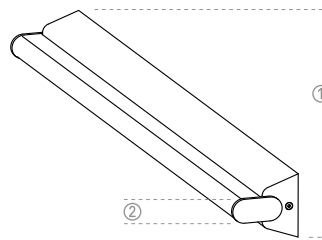

525 mm
20.7"

780 mm
30.7"

Longueurs sur mesure possibles
Custom dimensions available upon request

IP Metrop 325 PB

IP Metrop 325 SG

IP Metrop 325 SN/SG

IP Metrop 325 PN

IP Metrop 325 PC