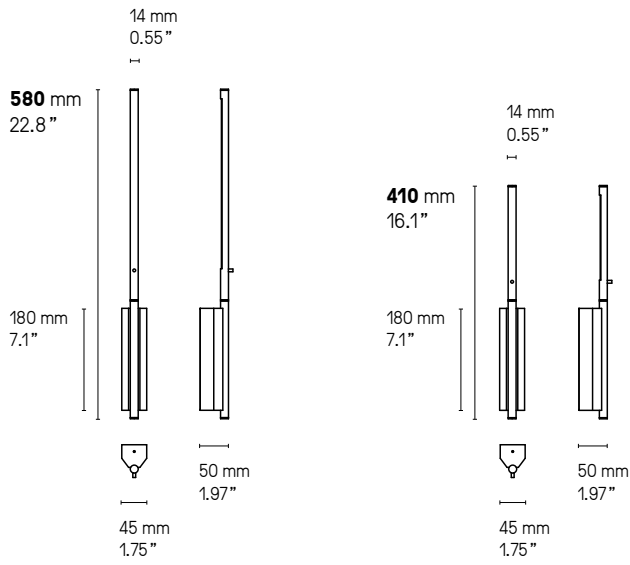

Source
Lamping

*Valeurs nominales
Nominal values*

IP Link 410 (410 mm – 16.1")					
LED intégrée	160 lm	3 000°K	2W	Alimentation 24 V intégrée	Non variable en standard
Integrated LED	160 lm	3 000°K	2W	Int. power supply 24 V incl.	Standard version not dim.
IP Link 580 (580 mm – 22.8")					
LED intégrée	330 lm	3 000°K	4W	Alimentation 24 V intégrée	Non variable en standard
Integrated LED	330 lm	3 000°K	4W	Int. power supply 24 V incl.	Standard version not dim.
IP Link double 610 (610 mm – 24.1")					
LED intégrée	320 lm	3 000°K	4W	Alimentation 24 V intégrée	Non variable en standard
Integrated LED	320 lm	3 000°K	4W	Int. power supply 24 V incl.	Standard version not dim.
IP Link double 960 (960 mm – 37.8")					
LED intégrée	660 lm	3 000°K	7W	Alimentation 24 V intégrée	Non variable en standard
Integrated LED	660 lm	3 000°K	7W	Int. power supply 24 V incl.	Standard version not dim.
IP Link double 1300 (1300 mm – 51.2")					
LED intégrée	880 lm	3 000°K	10W	Alimentation 24 V intégrée	Non variable en standard
Integrated LED	880 lm	3 000°K	10W	Int. power supply 24 V incl.	Standard version not dim.

Norme
Standard

*For UL and Damp versions,
please refer to page 146*

IP44	Classe II
IP44	Class II

Norme
Standard

Designer

Émilie Cathelineau

Longueurs sur mesure possibles
Custom dimensions available upon request

Double
1300 mm / 51.2"

Double
960 mm / 37.8"

Double
610 mm / 24.1"

IP Link Double 960 PG

IP Link 410 SB

© Pro Design St-Petersburg

NUANCIER - FINISH OPTIONS 2026

LAITON - BRASS