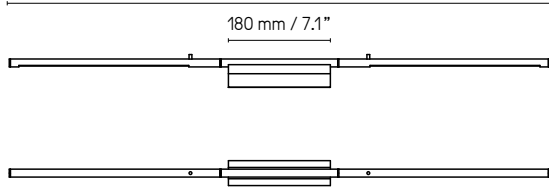

Double
1300 mm / 51.2"

Double
960 mm / 37.8"

Double
610 mm / 24.1"

IP Link Double 960 PG

IP Link 410 SB

© Pro Design St-Petersburg

NUANCIER - FINISH OPTIONS 2026

LAITON - BRASS