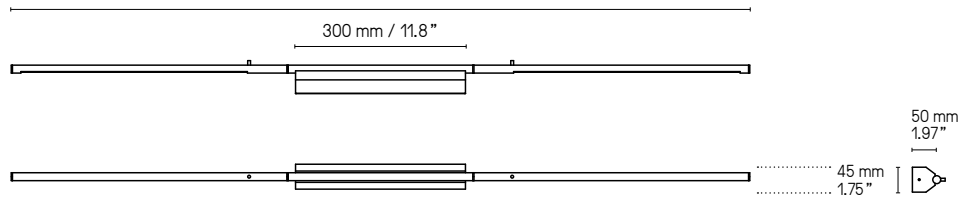

Source
Lamping

*Valeurs nominales
Nominal values*

IP Link 410 (410 mm – 16.1")					
LED intégrée	160 lm	3 000°K	2W	Alimentation 24 V intégrée	Non variable en standard
Integrated LED	160 lm	3 000°K	2W	Int. power supply 24 V incl.	Standard version not dim.
IP Link 580 (580 mm – 22.8")					
LED intégrée	330 lm	3 000°K	4W	Alimentation 24 V intégrée	Non variable en standard
Integrated LED	330 lm	3 000°K	4W	Int. power supply 24 V incl.	Standard version not dim.
IP Link double 610 (610 mm – 24.1")					
LED intégrée	320 lm	3 000°K	4W	Alimentation 24 V intégrée	Non variable en standard
Integrated LED	320 lm	3 000°K	4W	Int. power supply 24 V incl.	Standard version not dim.
IP Link double 960 (960 mm – 37.8")					
LED intégrée	660 lm	3 000°K	7W	Alimentation 24 V intégrée	Non variable en standard
Integrated LED	660 lm	3 000°K	7W	Int. power supply 24 V incl.	Standard version not dim.
IP Link double 1300 (1300 mm – 51.2")					
LED intégrée	880 lm	3 000°K	10W	Alimentation 24 V intégrée	Non variable en standard
Integrated LED	880 lm	3 000°K	10W	Int. power supply 24 V incl.	Standard version not dim.

Double
1300 mm / 51.2"

Double
960 mm / 37.8"

Double
610 mm / 24.1"

IP Link Double 960 PG

IP Link 410 SB

© Pro Design St-Petersburg

NUANCIER - FINISH OPTIONS 2026

LAITON - BRASS