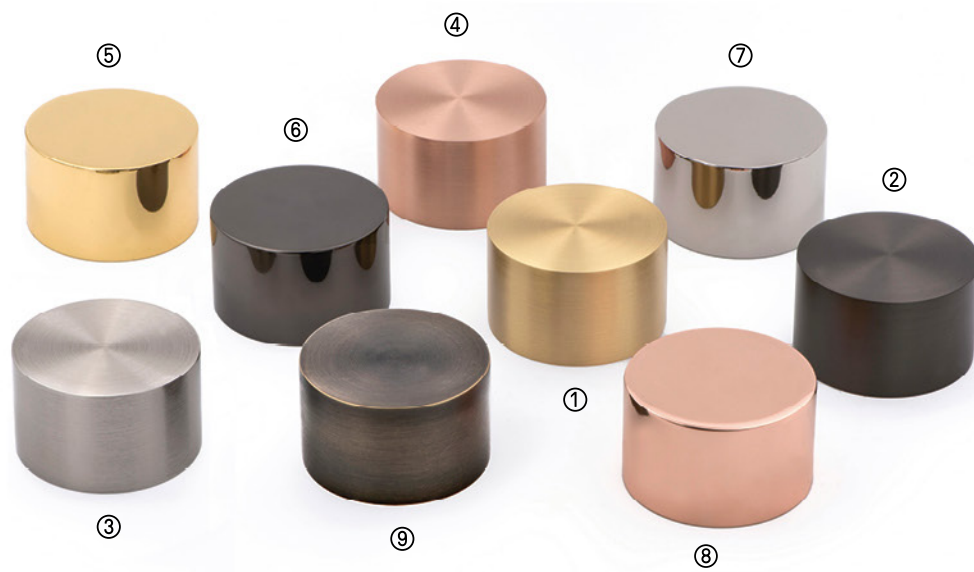

Double
1300 mm / 51.2"

Double
960 mm / 37.8"

Double
610 mm / 24.1"

IP Link Double 960 PG

IP Link 410 SB

© Pro Design St-Petersburg

NUANCIER - FINISH OPTIONS 2026

LAITON - BRASS