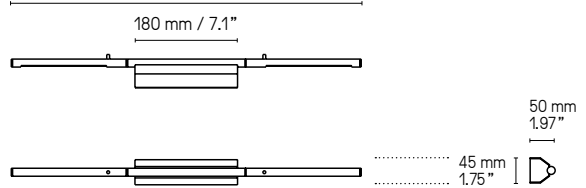

Source
Lamping

*Valeurs nominales
Nominal values*

IP Link 410 (410 mm – 16.1")					
LED intégrée	160 lm	3 000°K	2W	Alimentation 24 V intégrée	Non variable en standard
Integrated LED	160 lm	3 000°K	2W	Int. power supply 24 V incl.	Standard version not dim.
IP Link 580 (580 mm – 22.8")					
LED intégrée	330 lm	3 000°K	4W	Alimentation 24 V intégrée	Non variable en standard
Integrated LED	330 lm	3 000°K	4W	Int. power supply 24 V incl.	Standard version not dim.
IP Link double 610 (610 mm – 24.1")					
LED intégrée	320 lm	3 000°K	4W	Alimentation 24 V intégrée	Non variable en standard
Integrated LED	320 lm	3 000°K	4W	Int. power supply 24 V incl.	Standard version not dim.
IP Link double 960 (960 mm – 37.8")					
LED intégrée	660 lm	3 000°K	7W	Alimentation 24 V intégrée	Non variable en standard
Integrated LED	660 lm	3 000°K	7W	Int. power supply 24 V incl.	Standard version not dim.
IP Link double 1300 (1300 mm – 51.2")					
LED intégrée	880 lm	3 000°K	10W	Alimentation 24 V intégrée	Non variable en standard
Integrated LED	880 lm	3 000°K	10W	Int. power supply 24 V incl.	Standard version not dim.

Norme
Standard

*For UL and Damp versions,
please refer to page 146*

IP44	Classe II
IP44	Class II

Norme
Standard

Designer

Émilie Cathelineau

Longueurs sur mesure possibles
Custom dimensions available upon request

Double
1300 mm / 51.2"

Double
960 mm / 37.8"

Double
610 mm / 24.1"

IP Link Double 960 PG

IP Link 410 SB

© Pro Design St-Petersburg

NUANCIER - FINISH OPTIONS 2026

LAITON - BRASS