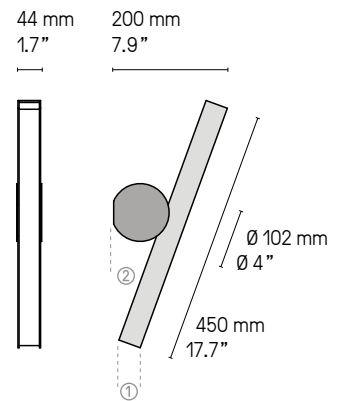

**Norme
Standard**

IP44	Classe II
IP44	Class II

Designer

POOL

VH

VV

VF

Les appliques Calé(e)s ne sont pas réglables. Ce sont 3 modèles différents.
Calé(e) wall lights are not mobile. These are 3 different fixed models.