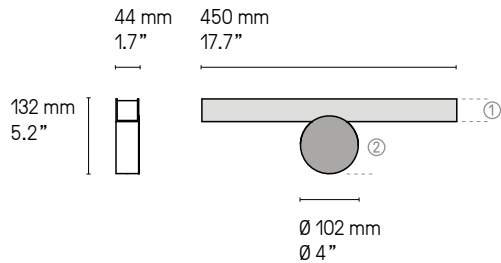

**Finitions
Finishes** ① + ②

[Nuancier – Finish options](#)

Laiton satiné SB Satin brass	Graphite satiné SG Satin graphite	Nickel satiné SN Satin nickel	Cuivre satiné SC Satin copper	Bronze BZ Bronze
Laiton poli PB Polished brass	Graphite poli PG Polished graphite	Nickel poli PN Polished nickel	Cuivre poli PC Polished copper	

**Matériaux
Materials**

Laiton massif Solid Brass	Diffuseur polycarbonate satiné Satin Polycarbonate diffuser

**Source
Lamping**

*Valeurs nominales
Nominal values*

LED intégrée Integrated LED	880 lm	3 000°K	10W	Alimentation 24V intégrée Int. power supply 24V incl.	Variable (phase cut) Dimmable (phase cut)

**Norme
Standard**

IP44	Classe II
IP44	Class II

Designer

POOL

VH