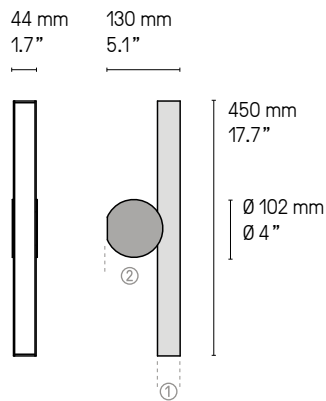

**Norme
Standard**

IP44	Classe II
IP44	Class II

Designer

POOL

VH

VV

VF

Les appliques Calé(e)s ne sont pas réglables. Ce sont 3 modèles différents.
Calé(e) wall lights are not mobile. These are 3 different fixed models.