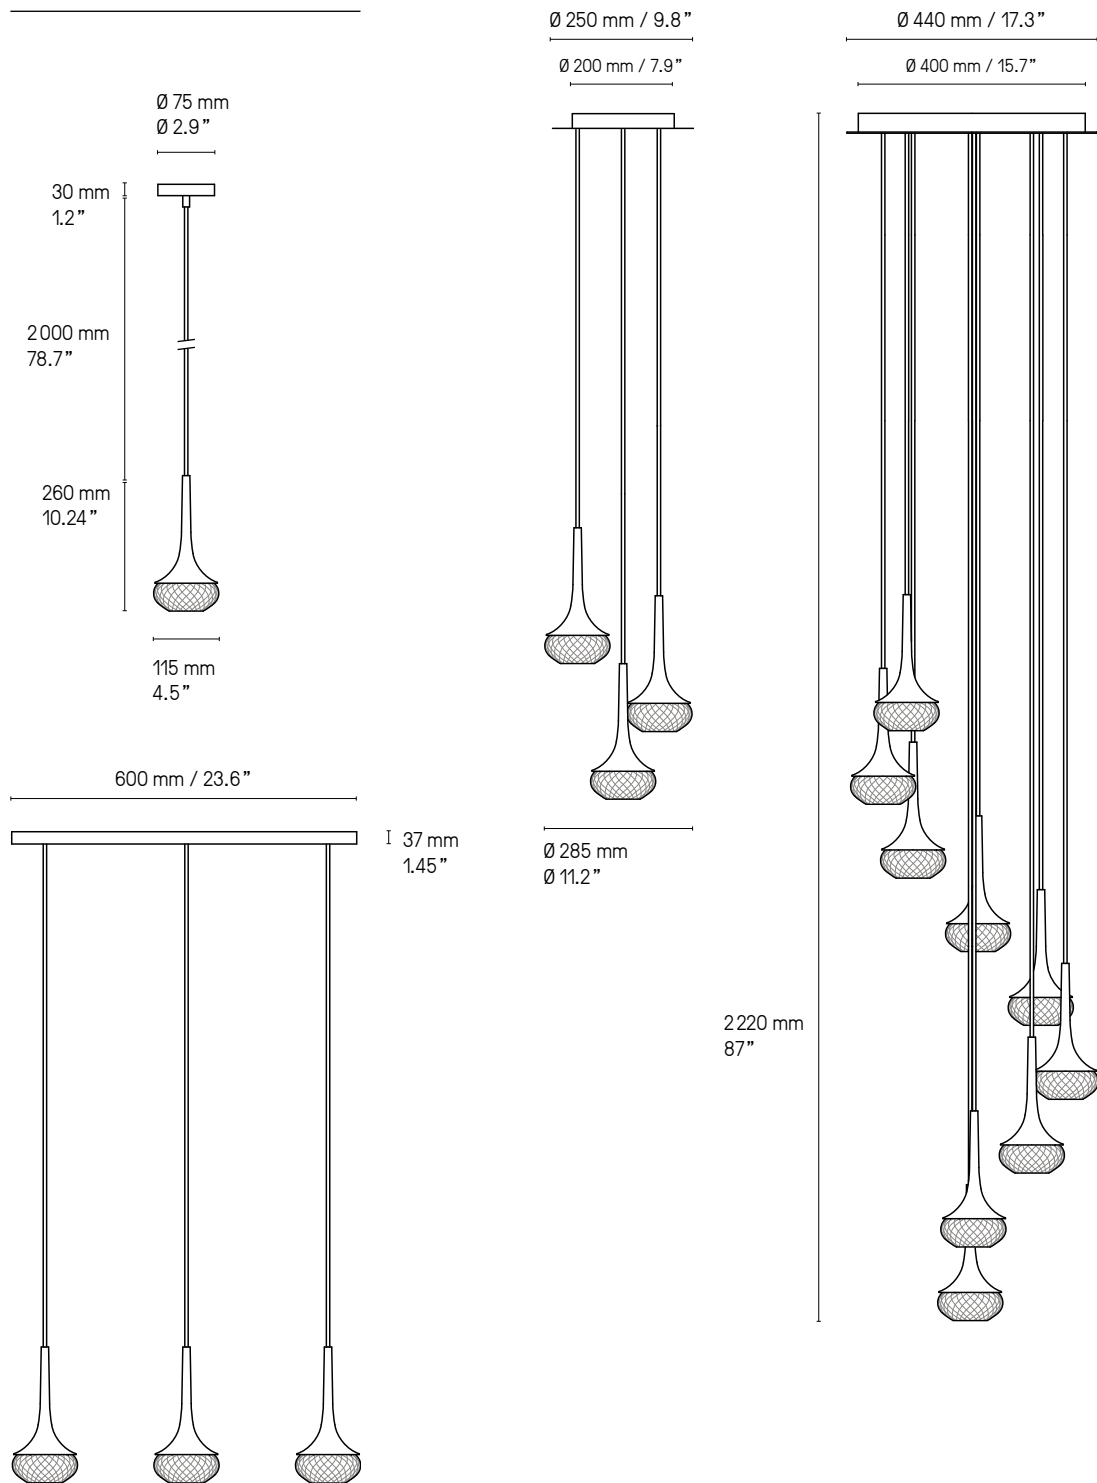

# FLÉA

DESIGNED BY ÉMILIE CATHELINÉAU

*Fléa* est une petite applique suspendue en forme de trompette. À son extrémité, une verrerie facettée renvoie de subtils jeux de lumière sur le mur. Elle se décline également en suspension, seule ou à multiplier.

[Nuancier – Finish options](#)

<b>Câble</b> <b>Cable</b>	 Tissu noir	 Tissu or (sur demande uniquement)	<i>La longueur standard des câbles est de 2 m, pour les suspensions et 15 cm pour les appliques mais elle peut être diminuée à l'installation. Autres longueurs sur demande. The standard height of the cables is 2 m (78.7") for a pendant and 150 mm (5.9") for a wall light it can be adjusted to less during installation. Custom heights available upon request.</i>
	Black textile	Gold textile (on request only)	

### Applique – Wall light

Applique – Wall light Fléa SB

La longueur standard des câbles est de 2 m pour les suspensions et 150 mm pour les appliques mais elle peut être diminuée à l'installation. Autres longueurs sur demande.  
The standard height of the cables is 2 m (78.7") for a pendant and 150 mm (5.9") for a wall light but can be adjusted to less during installation. Custom heights available upon request.

## Suspension – Pendant

Il est possible de rassembler plusieurs suspensions sur un seul pavillon, circulaire ou rectangulaire. La version rectangulaire peut être adaptée à n'importe quelle longueur. La version circulaire a un diamètre maximum indiqué sur les croquis ci-dessus. Pour plus de renseignements, veuillez nous contacter.