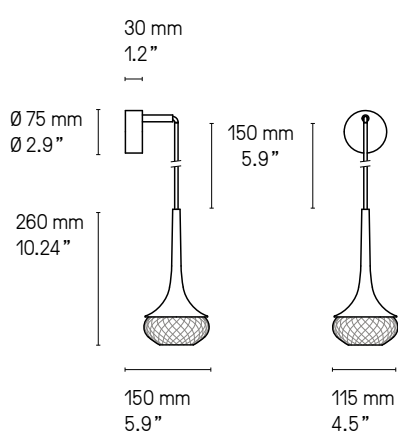

[Nuancier – Finish options](#)

<b>Câble</b> <b>Cable</b>	 Tissu noir	 Tissu or (sur demande uniquement)	<i>La longueur standard des câbles est de 2 m, pour les suspensions et 15 cm pour les appliques mais elle peut être diminuée à l'installation. Autres longueurs sur demande. The standard height of the cables is 2 m (78.7") for a pendant and 150 mm (5.9") for a wall light it can be adjusted to less during installation. Custom heights available upon request.</i>
	Black textile	Gold textile (on request only)	

### Applique – Wall light

Applique – Wall light Fléa SB

La longueur standard des câbles est de 2 m pour les suspensions et 150 mm pour les appliques mais elle peut être diminuée à l'installation. Autres longueurs sur demande.  
The standard height of the cables is 2 m (78.7") for a pendant and 150 mm (5.9") for a wall light but can be adjusted to less during installation. Custom heights available upon request.