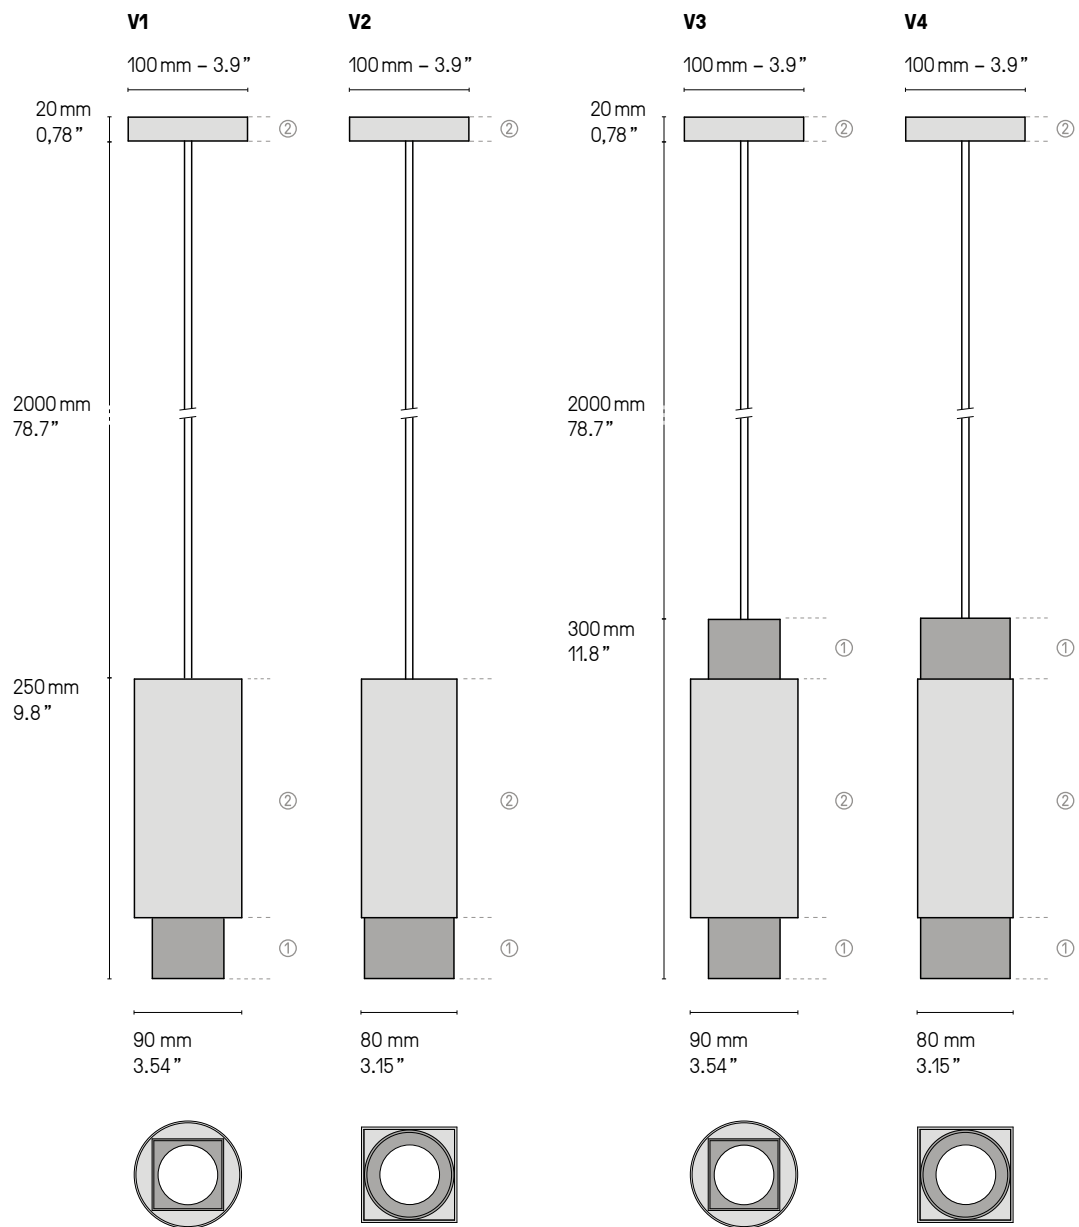

● Bronze  
**BZ** Bronze

**Matériaux**  
**Materials**

Laiton massif  
Solid Brass

Câble textile (longueur ≈ 2 m)  
Textile cable (length ≈ 78.7")

*La longueur standard des câbles est de 2 mètres  
mais elle peut être diminuée à l'installation.  
The standard height of the cables is 2 meters (78.7")  
but can be adjusted to less during installation.*

**Source**  
**Lamping**

1 x GU10 PAR16 non fournie (ex. : 4 W = 450 lm)  
1 x GU10 PAR16 not included (ex.: 4 W = 450 lm)

Variable\*  
Dimmable\*

This collection is not available for the USA.

**Designer**

La longueur standard du câble est de 2 m mais elle peut être diminuée à l'installation. Autres longueurs sur demande.  
 The standard height of the cables is 2 m (78.7") but can be adjusted to less during installation. Custom heights available upon request.