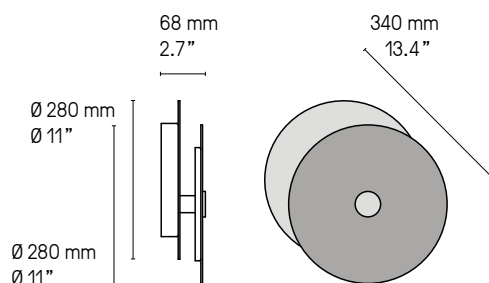

Éclipse XS

Éclipse XL SB/SG