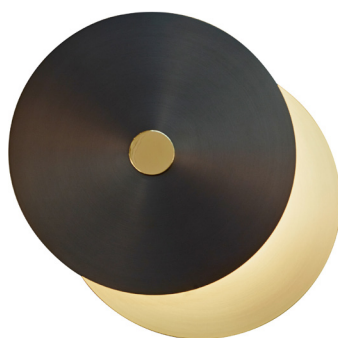

Éclipse XS

Éclipse XL SB/SG