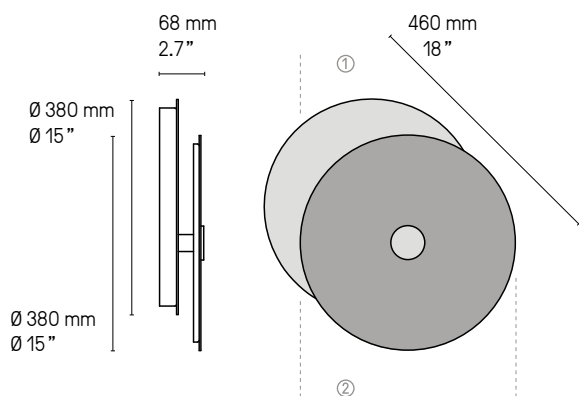

Finitions Finishes ①+②

[Nuancier – Finish options](#)

Laiton satiné	Graphite satiné	Nickel satiné	Cuivre satiné	Bronze
SB Satin brass	SG Satin graphite	SN Satin nickel	SC Satin copper	BZ Bronze

En standard, le petit disque au centre du produit sera toujours en finition (①) polie.
Si vous préférez une finition satinée, merci de le préciser.
The small centered disc on the front always comes in a polished finish (①) but can be in satin if specified.

Matériaux Materials

Laiton massif
Solid Brass

Description Features

L'applique *Éclipse* est fixe. Une fois positionnée au mur, elle ne peut pas tourner.
Please be aware that discs are fixed and cannot be positioned in any other way.

Source Lamping

*Valeurs nominales
Nominal values*

LED intégrée	2500 lm	3000°K	16W	Alim. électronique intégrée	Variation (phase cut)
Integrated LED	2500 lm	3000°K	16W	Integrated power supply	Dimmable (phase cut)

Designer

Hervé Langlais

Éclipse XL