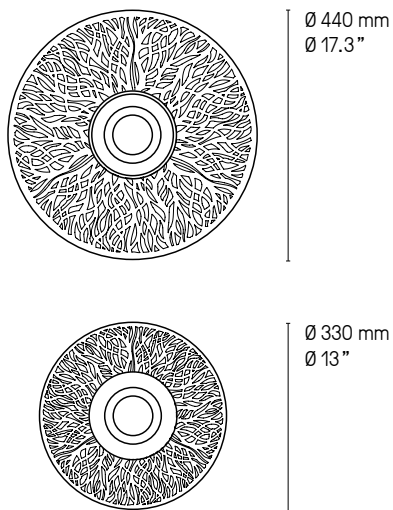

**Earth Sober** Ø 250 & Ø 330 mm

---

Earth Sober 330 SN/SG

**Earth Éclat** Ø 330 & Ø 440 mm

---

Earth Éclat 330 SB/SG

**Earth Mandala** Ø 330 & Ø 440 mm

---

Earth Mandala 330 SB/SG

**Earth Palm** Ø 330 & Ø 440 mm

---

Earth Palm 330 SB/SG

**Earth Sun Ø 330 & Ø 440 mm**

---

Earth Sun 330 SB/SG

**Earth Turtle Ø 330 & Ø 440 mm**

---

Earth Turtle 330 SG/SB

**Earth Racine** Ø 330 & Ø 440 mm

---

Earth Racine 330 SB/SG

**Earth Radian** Ø 350 mm

---

Earth Radian 350 SG/SB