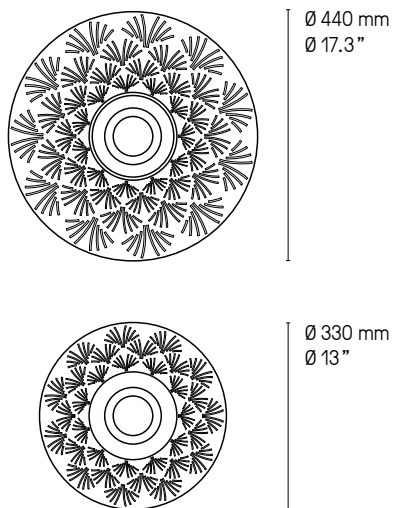

**Designer**

Émilie Cathelineau

Partie centrale identique pour tous les modèles, quels que soient la taille et le motif.  
Identical central part for all *Earth* fixtures for any size and design.

Earth Turtle 440 SB/SG

**Earth Sober** Ø 250 & Ø 330 mm

---

Earth Sober 330 SN/SG

**Earth Éclat** Ø 330 & Ø 440 mm

---

Earth Éclat 330 SB/SG

**Earth Mandala** Ø 330 & Ø 440 mm

---

Earth Mandala 330 SB/SG

**Earth Palm** Ø 330 & Ø 440 mm

---

Earth Palm 330 SB/SG

**Earth Sun Ø 330 & Ø 440 mm**

---

Earth Sun 330 SB/SG

**Earth Turtle Ø 330 & Ø 440 mm**

---

Earth Turtle 330 SG/SB

**Earth Racine** Ø 330 & Ø 440 mm

---

Earth Racine 330 SB/SG

**Earth Radian** Ø 350 mm

---

Earth Radian 350 SG/SB