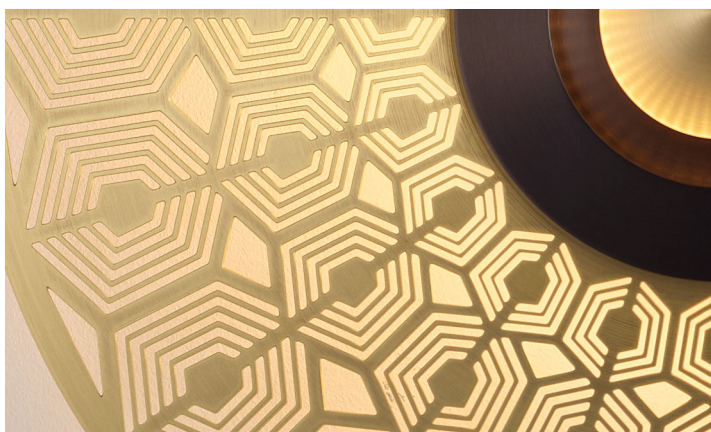

Partie centrale identique pour tous les modèles, quels que soient la taille et le motif.
Identical central part for all *Earth* fixtures for any size and design.

Earth Turtle 440 SB/SG