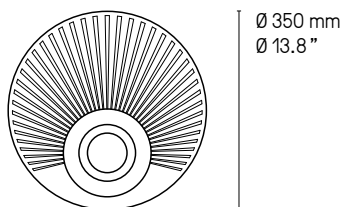

**Earth Sober** Ø 250 & Ø 330 mm

---

Earth Sober 330 SN/SG

**Earth Éclat** Ø 330 & Ø 440 mm

---

Earth Éclat 330 SB/SG

**Earth Mandala** Ø 330 & Ø 440 mm

---

Earth Mandala 330 SB/SG

**Earth Palm** Ø 330 & Ø 440 mm

---

Earth Palm 330 SB/SG

**Earth Sun Ø 330 & Ø 440 mm**

---

Earth Sun 330 SB/SG

**Earth Turtle Ø 330 & Ø 440 mm**

---

Earth Turtle 330 SG/SB

**Earth Racine** Ø 330 & Ø 440 mm

---

Earth Racine 330 SB/SG

**Earth Radian** Ø 350 mm

---

Earth Radian 350 SG/SB