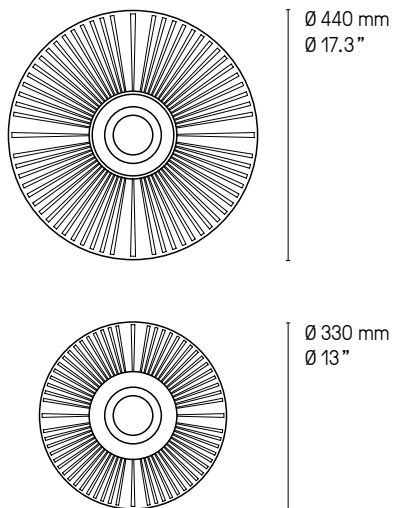

**Earth Sober** Ø 250 & Ø 330 mm

---

Earth Sober 330 SN/SG

**Earth Éclat** Ø 330 & Ø 440 mm

---

Earth Éclat 330 SB/SG

**Earth Mandala** Ø 330 & Ø 440 mm

---

Earth Mandala 330 SB/SG

**Earth Palm** Ø 330 & Ø 440 mm

---

Earth Palm 330 SB/SG

**Earth Sun Ø 330 & Ø 440 mm**

---

Earth Sun 330 SB/SG

**Earth Turtle Ø 330 & Ø 440 mm**

---

Earth Turtle 330 SG/SB

**Earth Racine** Ø 330 & Ø 440 mm

---

Earth Racine 330 SB/SG

**Earth Radian** Ø 350 mm

---

Earth Radian 350 SG/SB