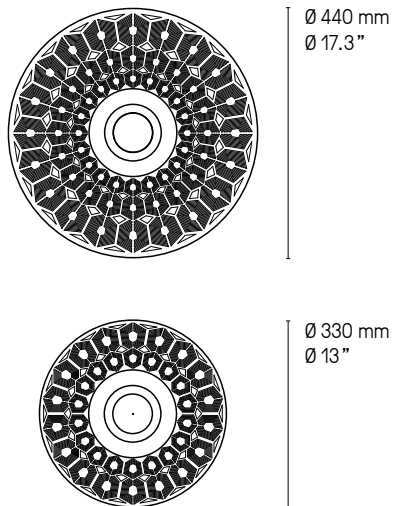

**Earth Sober** Ø 250 & Ø 330 mm

---

Earth Sober 330 SN/SG

**Earth Éclat** Ø 330 & Ø 440 mm

---

Earth Éclat 330 SB/SG

**Earth Mandala** Ø 330 & Ø 440 mm

---

Earth Mandala 330 SB/SG

**Earth Palm** Ø 330 & Ø 440 mm

---

Earth Palm 330 SB/SG

**Earth Sun Ø 330 & Ø 440 mm**

---

Earth Sun 330 SB/SG

**Earth Turtle Ø 330 & Ø 440 mm**

---

Earth Turtle 330 SG/SB

**Earth Racine** Ø 330 & Ø 440 mm

---

Earth Racine 330 SB/SG

**Earth Radian** Ø 350 mm

---

Earth Radian 350 SG/SB