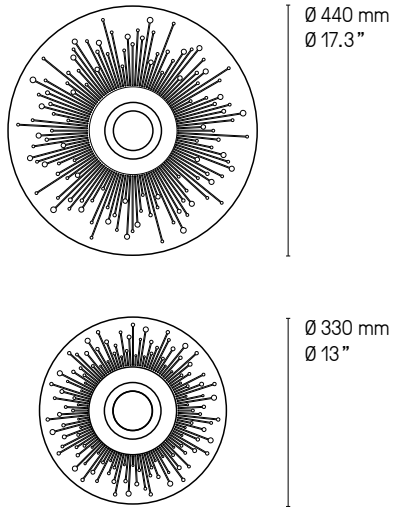

**Designer**

Émilie Cathelineau

Partie centrale identique pour tous les modèles, quels que soient la taille et le motif.  
Identical central part for all *Earth* fixtures for any size and design.

Earth Turtle 440 SB/SG

**Earth Sober** Ø 250 & Ø 330 mm

---

Earth Sober 330 SN/SG

**Earth Éclat** Ø 330 & Ø 440 mm

---

Earth Éclat 330 SB/SG

**Earth Mandala** Ø 330 & Ø 440 mm

---

Earth Mandala 330 SB/SG

**Earth Palm** Ø 330 & Ø 440 mm

---

Earth Palm 330 SB/SG

**Earth Sun Ø 330 & Ø 440 mm**

---

Earth Sun 330 SB/SG

**Earth Turtle Ø 330 & Ø 440 mm**

---

Earth Turtle 330 SG/SB

**Earth Racine** Ø 330 & Ø 440 mm

---

Earth Racine 330 SB/SG

**Earth Radian** Ø 350 mm

---

Earth Radian 350 SG/SB