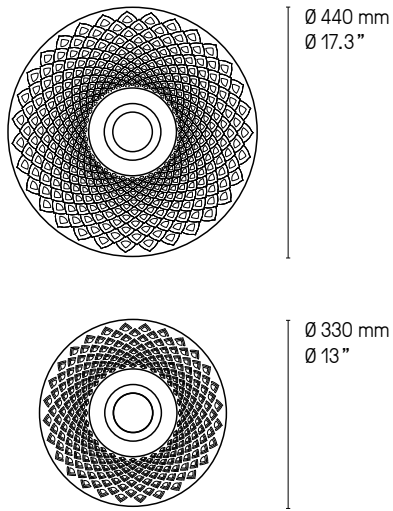

**Designer**

Émilie Cathelineau

Partie centrale identique pour tous les modèles, quels que soient la taille et le motif.  
Identical central part for all *Earth* fixtures for any size and design.

Earth Turtle 440 SB/SG

**Earth Sober** Ø 250 & Ø 330 mm

---

Earth Sober 330 SN/SG

**Earth Éclat** Ø 330 & Ø 440 mm

---

Earth Éclat 330 SB/SG

**Earth Mandala** Ø 330 & Ø 440 mm

---

Earth Mandala 330 SB/SG

**Earth Palm** Ø 330 & Ø 440 mm

---

Earth Palm 330 SB/SG

**Earth Sun Ø 330 & Ø 440 mm**

---

Earth Sun 330 SB/SG

**Earth Turtle Ø 330 & Ø 440 mm**