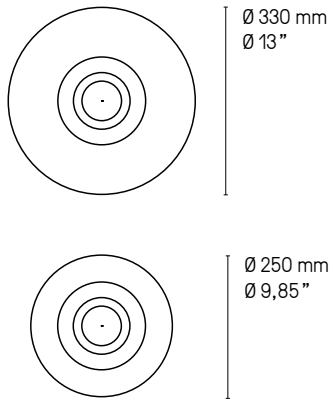

**Earth Sober** Ø 250 & Ø 330 mm

---

Earth Sober 330 SN/SG

**Earth Éclat** Ø 330 & Ø 440 mm

---

Earth Éclat 330 SB/SG

**Earth Mandala** Ø 330 & Ø 440 mm

---