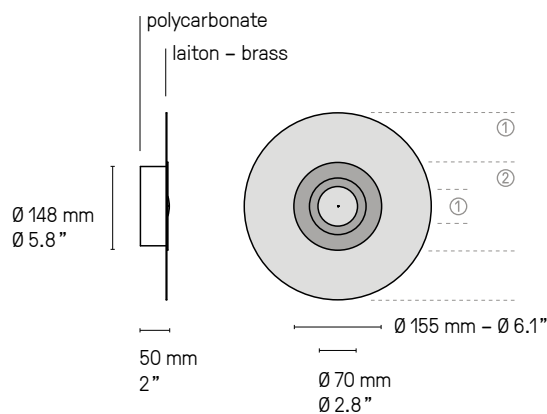

● Bronze  
**BZ** Bronze

**Matériaux**  
**Materials**

Laiton massif  
Solid brass

Diffuseur en polycarbonate  
Polycarbonate diffuser

**Source**  
**Lamping**

*Valeurs nominales*  
*Nominal values*

LED intégrée	1030 lm	2700°K	13 W	Alim. électronique 24 V intégrée	Variation (phase cut)	
Integrated LED	1030 lm	2700°K	13 W	Integrated 24 V power supply	Dimmable (phase cut)	
Integrated LED	1030 lm	2700°K	15 W	Integrated 24 V power supply	Dimmable (phase cut)	Damp

**Designer**

Émilie Cathelineau

Partie centrale identique pour tous les modèles, quels que soient la taille et le motif.  
Identical central part for all *Earth* fixtures for any size and design.

Earth Turtle 440 SB/SG

**Earth Sober** Ø 250 & Ø 330 mm

---

Earth Sober 330 SN/SG

**Earth Éclat** Ø 330 & Ø 440 mm

---

Earth Éclat 330 SB/SG

**Earth Mandala** Ø 330 & Ø 440 mm

---

Earth Mandala 330 SB/SG

**Earth Palm** Ø 330 & Ø 440 mm

---

Earth Palm 330 SB/SG

**Earth Sun Ø 330 & Ø 440 mm**

---

Earth Sun 330 SB/SG

**Earth Turtle Ø 330 & Ø 440 mm**