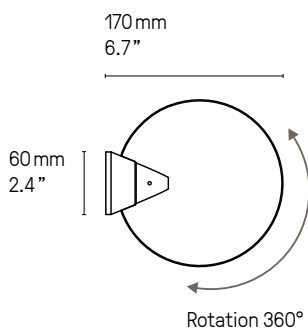

Compass Applique – Wall light

Compass Applique – Wall light SB/MA