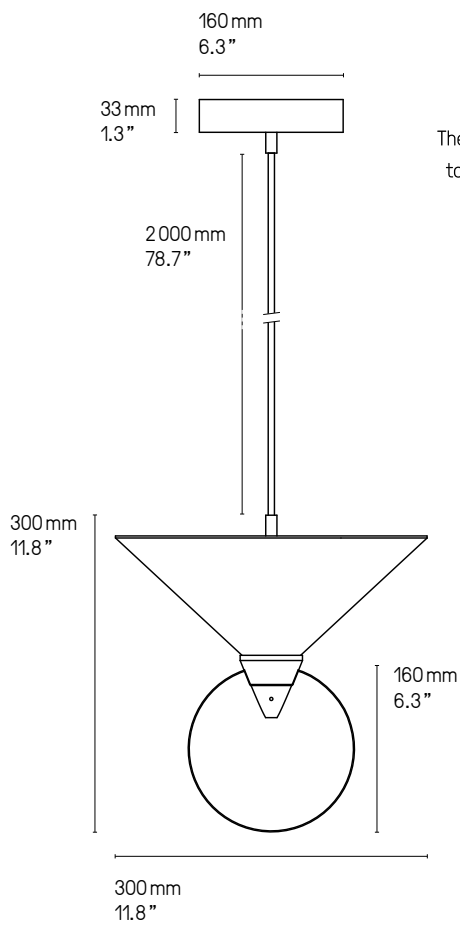

*La longueur standard des câbles est de 2 mètres
mais elle peut être diminuée à l'installation.
The standard height of the cables is 2 meters (78.7")
but can be adjusted to less during installation.*

Applique – Wall light
Diffuseur en polycarbonate
Polycarbonate diffuser

Source Lamping

*Valeurs nominales
Nominal power*

Suspension – Pendant
LED intégrée 1060 lm 2700° K 17W Variation (phase cut)
Integrated LED 1060 lm 2700° K 17W Dimmable (phase cut)

Appliques – Wall light
LED intégrée 331 lm 2700° K 4W Variateur tactile
Integrated LED 331 lm 2700° K 4W Touch dimmer

Designer

Émilie Cathelineau

Compass Applique – Wall light SB/NO

© CVL

Compass Suspension – Pendant

La longueur standard du câble est de 2 m mais elle peut être diminuée à l'installation. Autres longueurs sur demande.
The standard height of the cables is 2 m (78.7") but can be adjusted to less during installation. Custom heights available upon request.