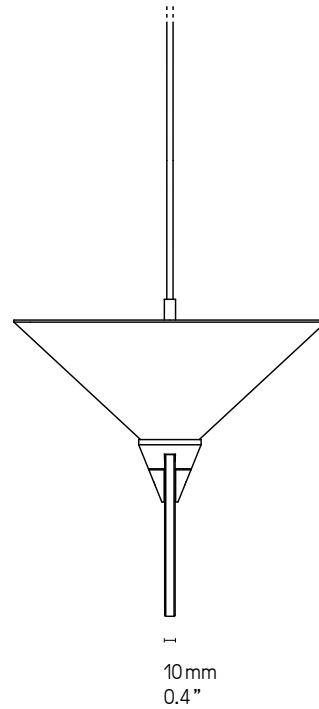

COMPASS

DESIGNED BY ÉMILIE CATHELINÉAU

Avec la collection *Compass*, le marbre blanc et le noyer massif font leur entrée chez CVL. L'applique orientable avec son éclairage ciblé, trouve sa place aussi bien en liseuse qu'en luminaire architectural tandis que la suspension *Compass*, sculpture flottante, délivre une lumière agréable grâce à son verre opalin.

*La longueur standard des câbles est de 2 mètres
mais elle peut être diminuée à l'installation.
The standard height of the cables is 2 meters (78.7")
but can be adjusted to less during installation.*

Applique – Wall light
Diffuseur en polycarbonate
Polycarbonate diffuser

Source Lamping

*Valeurs nominales
Nominal power*

Suspension – Pendant
LED intégrée 1060 lm 2700° K 17W Variation (phase cut)
Integrated LED 1060 lm 2700° K 17W Dimmable (phase cut)

Appliques – Wall light
LED intégrée 331 lm 2700° K 4W Variateur tactile
Integrated LED 331 lm 2700° K 4W Touch dimmer

Designer

Émilie Cathelineau

Compass Applique – Wall light SB/NO

© CVL

Compass Suspension – Pendant

La longueur standard du câble est de 2 m mais elle peut être diminuée à l'installation. Autres longueurs sur demande.
The standard height of the cables is 2 m (78.7") but can be adjusted to less during installation. Custom heights available upon request.