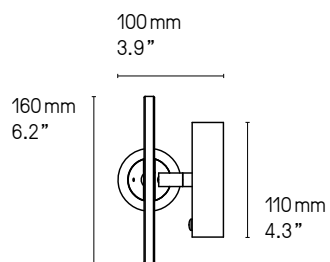

Compass Applique – Wall light

Compass Applique – Wall light SB/MA