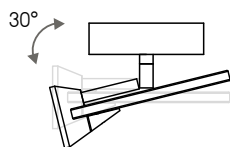

Variateur tactile – Touch dimmer