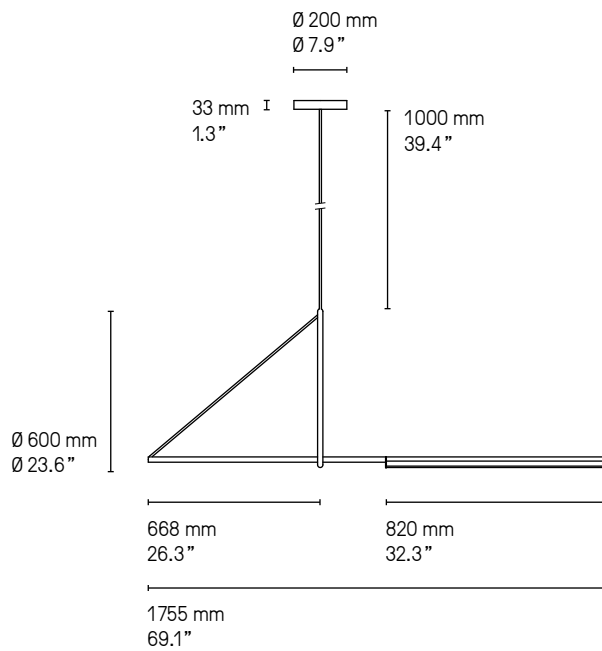

Like a mobile this luminaire creates a light in motion.

Cercle & trait XL SG

© Yannick Labrousse for POOL studio

Cercle & trait XL

 UL version suitable for damp location

Cercle & trait XS

La longueur standard des câbles est de 1 m mais elle peut être diminuée à l'installation. Autres longueurs sur demande.
 The standard height of the cables is 1 m (39.4") but can be adjusted to less during installation. Custom heights available upon request.

Cercle & trait XL SG

'The Conran Loft' © Charlotte Taylor x Hannes

Cercle & trait Potence murale – Deported wall light

**Branchement avec prise
Plug-in connection**

**Branchement mural
Mains connection**

La longueur des câbles est ajustable à l'installation.
The height of the cables can be adjusted during installation.