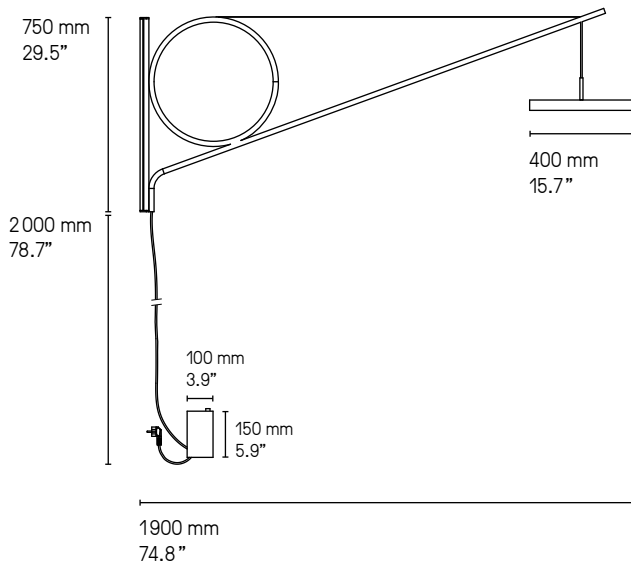

Designer

POOL

Cercle & trait est un projet sur le mouvement des formes et l'équilibre qui s'entremêlent.

Ce luminaire comme un mobile crée une lumière en mouvement.

Cercle & trait is a design between movement of forms and balance that intertwine.

Like a mobile this luminaire creates a light in motion.

Cercle & trait XL SG

© Yannick Labrousse for POOL studio

Cercle & trait XL

 UL version suitable for damp location

Cercle & trait XS

La longueur standard des câbles est de 1 m mais elle peut être diminuée à l'installation. Autres longueurs sur demande.
 The standard height of the cables is 1 m (39.4") but can be adjusted to less during installation. Custom heights available upon request.

Cercle & trait XL SG

'The Conran Loft' © Charlotte Taylor x Hannes

Cercle & trait Potence murale – Deported wall light

**Branchement avec prise
Plug-in connection**

**Branchement mural
Mains connection**

La longueur des câbles est ajustable à l'installation.
The height of the cables can be adjusted during installation.