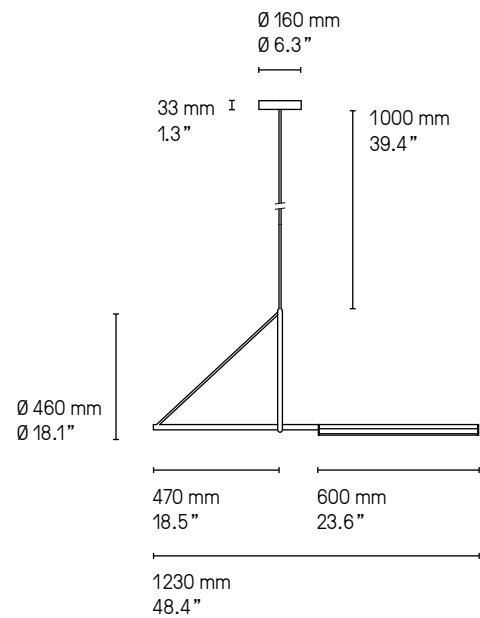

Like a mobile this luminaire creates a light in motion.

Cercle & trait XL SG

© Yannick Labrousse for POOL studio

Cercle & trait XL

 UL version suitable for damp location

Cercle & trait XS

La longueur standard des câbles est de 1 m mais elle peut être diminuée à l'installation. Autres longueurs sur demande.
 The standard height of the cables is 1 m (39.4") but can be adjusted to less during installation. Custom heights available upon request.

Cercle & trait XL SG

'The Conran Loft' © Charlotte Taylor x Hannes

Cercle & trait Potence murale – Deported wall light

**Branchement avec prise
Plug-in connection**

**Branchement mural
Mains connection**

La longueur des câbles est ajustable à l'installation.
The height of the cables can be adjusted during installation.