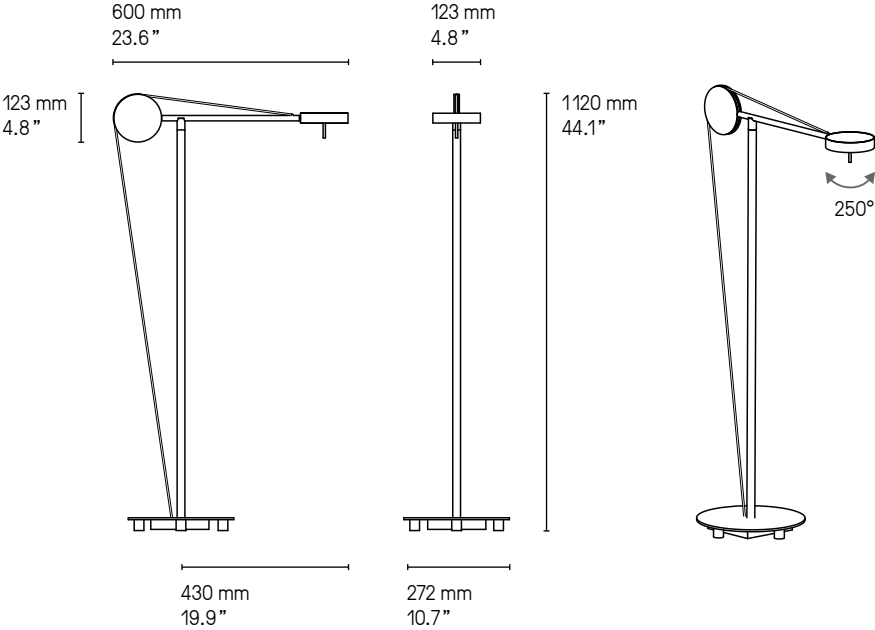

Like a mobile this luminaire creates a light in motion.

Cercle & trait XL SG

© Yannick Labrousse for POOL studio

Cercle & trait XL

 UL version suitable for damp location

Cercle & trait XS

La longueur standard des câbles est de 1 m mais elle peut être diminuée à l'installation. Autres longueurs sur demande.
 The standard height of the cables is 1 m (39.4") but can be adjusted to less during installation. Custom heights available upon request.

Cercle & trait XL SG

'The Conran Loft' © Charlotte Taylor x Hannes

Cercle & trait Potence murale – Deported wall light

**Branchement avec prise
Plug-in connection**

**Branchement mural
Mains connection**

La longueur des câbles est ajustable à l'installation.
The height of the cables can be adjusted during installation.

Cercle & trait Potence murale prise – Deported light plug-in SB

© CGI Furniture

Cercle & trait Liseuse sur pied – Standing reading lamp

Cercle & trait Liseuse sur pied – Standing reading lamp SG

© CGI Furniture