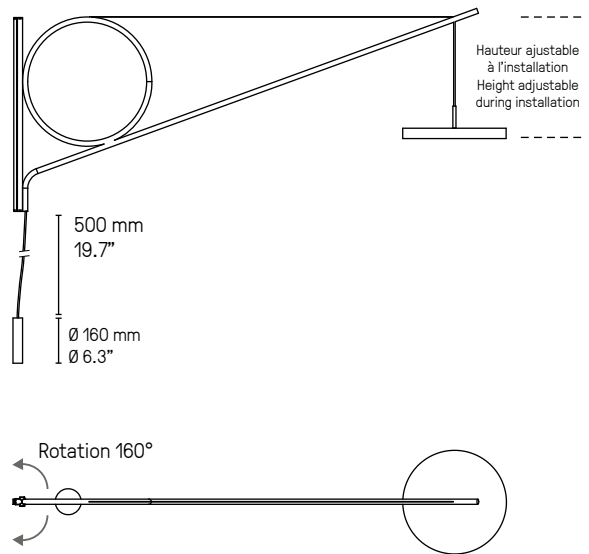

Like a mobile this luminaire creates a light in motion.

Cercle & trait XL SG

© Yannick Labrousse for POOL studio

Cercle & trait XL

 UL version suitable for damp location

Cercle & trait XS

La longueur standard des câbles est de 1 m mais elle peut être diminuée à l'installation. Autres longueurs sur demande.
 The standard height of the cables is 1 m (39.4") but can be adjusted to less during installation. Custom heights available upon request.

Cercle & trait XL SG

'The Conran Loft' © Charlotte Taylor x Hannes

Cercle & trait Potence murale – Deported wall light

**Branchement avec prise
Plug-in connection**

**Branchement mural
Mains connection**

La longueur des câbles est ajustable à l'installation.
The height of the cables can be adjusted during installation.

Cercle & trait Potence murale prise – Deported light plug-in SB

© CGI Furniture

Cercle & trait Liseuse sur pied – Standing reading lamp

Cercle & trait Liseuse sur pied – Standing reading lamp SG

© CGI Furniture