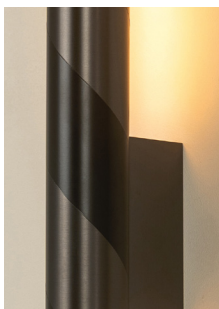

CANDY

DESIGNED BY JEAN-BAPTISTE FASTREZ

La collection *Candy* a été conçue pour mettre en valeur le cœur du savoir-faire de CVL, soit le travail et la mise en forme du laiton sous forme de tubes. Les objets sont réduits à l'essentiel pour exprimer la pureté du métal et la précision des finitions caractéristiques de CVL. Cette apparente sobriété est subtilement complétée, voire contrebalancée, par un motif laqué en spirale qui s'enroule autour du tube tel un sucre d'orge.

The *Candy* collection was designed to showcase the core expertise of CVL: craftsmanship and the shaping of brass in tubular forms. Objects are reduced to their essence to express the purity of the metal and the precision of CVL's signature finishes. This apparent simplicity is subtly enhanced, or even counterbalanced, by a lacquered spiral pattern that wraps around the tube like a candy cane.

Dimmable*

Designer

Jean-Baptiste Fastrez

* Les luminaires variables nécessitent l'utilisation d'ampoules compatibles avec la variation.

All dimmable light fixtures require the use of compatible bulbs.

Candy SB

Candy SG

Candy SN

Candy SC

Candy Suspensions – Pendants

Candy V30 SG

Candy V40 SN

Candy V50 SB

Candy V40 + V30 + V50 SG