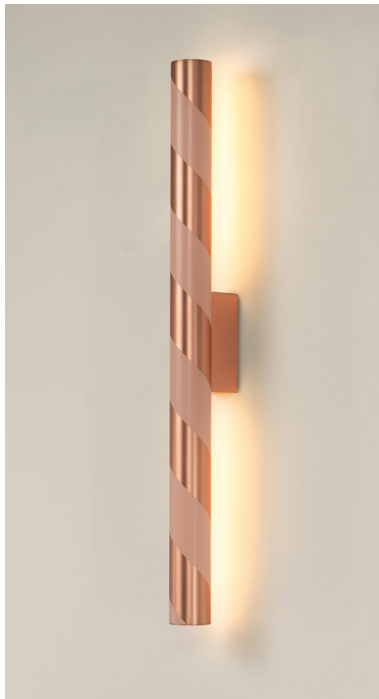

CANDY

DESIGNED BY JEAN-BAPTISTE FASTREZ

La collection *Candy* a été conçue pour mettre en valeur le cœur du savoir-faire de CVL, soit le travail et la mise en forme du laiton sous forme de tubes. Les objets sont réduits à l'essentiel pour exprimer la pureté du métal et la précision des finitions caractéristiques de CVL. Cette apparente sobriété est subtilement complétée, voire contrebalancée, par un motif laqué en spirale qui s'enroule autour du tube tel un sucre d'orge.

The *Candy* collection was designed to showcase the core expertise of CVL: craftsmanship and the shaping of brass in tubular forms. Objects are reduced to their essence to express the purity of the metal and the precision of CVL's signature finishes. This apparent simplicity is subtly enhanced, or even counterbalanced, by a lacquered spiral pattern that wraps around the tube like a candy cane.

Candy SG

Candy SN

Candy SC

Candy Suspensions – Pendants

Candy V30 SG

Candy V40 SN

Candy V50 SB

Candy V40 + V30 + V50 SG

Candy Applique- Wall light

**US Version
fitted plate to cover
outlet power box**

Candy Applique – Wall light SC

Candy Spot (not available in 110V)

Candy Spot SG

Candy Spot SC

Candy Lampe – Lamp

Candy Lampe – Lamp SB