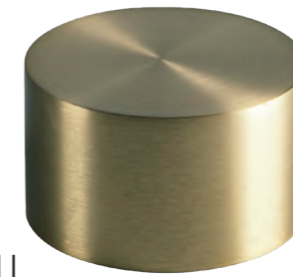

G9 2x 5W LED max

Finitions

BICOLORE
disponible
voir détails p158

Verreries

CHOISIR SES FINITIONS BICOLORES

FINITIONS 1 et 2

à choisir parmi les finitions proposées pour chaque produit.

EXEMPLE:

FINITION ① = Zones en noir

FINITION ② = Zones en gris

FINITIONS

BR
LAITON BRUNI

SG
GRAPHITE

SN
NICKEL

VERRERIES

NATA