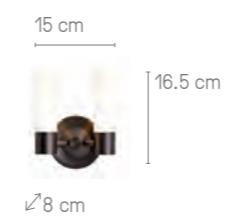

G9 2x 5W LED max