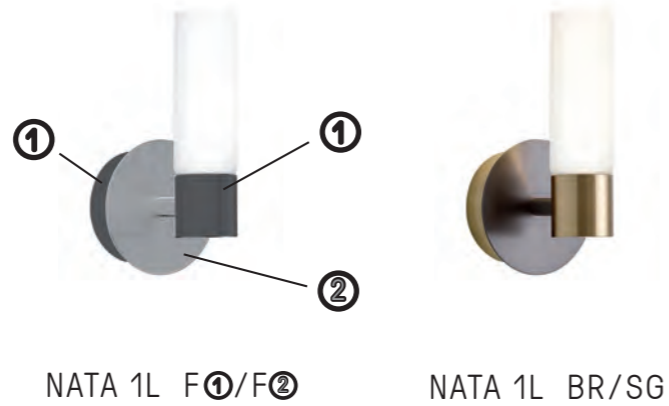

Verreries

NATA 2L

NATA

APPLIQUE
NATA 1L BR/SG TU10 OP

G9 5W LED max

APPLIQUE
NATA 1L SN TU12 CLAIRE

G9 5W LED max

APPLIQUE
NATA 2L SG TU10 OP

G9 2x 5W LED max

Finitions

BICOLORE
disponible
voir détails p158

Verreries

CHOISIR SES FINITIONS BICOLORES

FINITIONS 1 et 2

à choisir parmi les finitions proposées pour chaque produit.

EXEMPLE:

FINITION ① = Zones en noir

FINITION ② = Zones en gris

FINITIONS

BR
LAITON BRUNI

SG
GRAPHITE

SN
NICKEL

VERRERIES

NATA

TU10 OPALE
Ø : 3 cm
H : 10 cm

TU 12 CLAIRE
Ø : 3 cm
H : 12 cm

C·V·L
MANUFACTURE

WWW.CVL-LUMINAIRES.FR
79 ROUTE DE LA CHEVALLERIE - 49770 LONGUENÉE-EN-ANJOU - FRANCE
TEL. +33 (0) 2 41 32 67 54
EMAIL : CONTACT@CVL-LUMINAIRES.FR