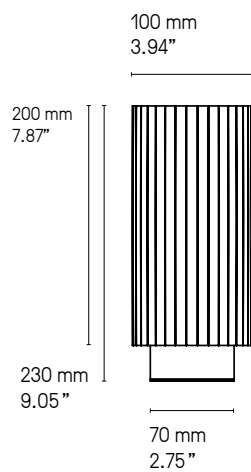

Source
Lamping

Valeurs nominales
Nominal power

Lampes de table – Table Lamps		
E14 LED 8W max. non fournie	Interrupteur sur câble	Variation*
E14 LED 8W max. not included	Cable Switch	Dimmable*
E12 LED 8W max. not included	Cable Switch	Dimmable*

Ruban 07-14 SN

Ruban 07-20 PG

Ruban 10-20 SG

Ruban 10-28 SB

Ruban 07-14

Ruban 07-20

Ruban 10-20

Ruban 10-28