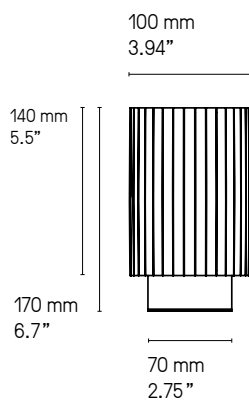

Source
Lamping

Valeurs nominales
Nominal power

Lampes de table – Table Lamps		
E14 LED 8W max. non fournie	Interrupteur sur câble	Variation*
E14 LED 8W max. not included	Cable Switch	Dimmable*
E12 LED 8W max. not included	Cable Switch	Dimmable*

Ruban 07-14 SN

Ruban 07-20 PG

Ruban 10-20 SG

Ruban 10-28 SB

Ruban 07-14

Ruban 07-20

Ruban 10-20

Ruban 10-28