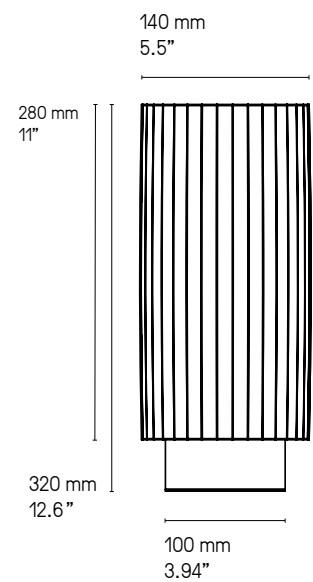

Source
Lamping

Valeurs nominales
Nominal power

Lampes de table – Table Lamps		
E14 LED 8W max. non fournie	Interrupteur sur câble	Variation*
E14 LED 8W max. not included	Cable Switch	Dimmable*
E12 LED 8W max. not included	Cable Switch	Dimmable*

Ruban 07-14 SN

Ruban 07-20 PG

Ruban 10-20 SG

Ruban 10-28 SB

Ruban 07-14

Ruban 07-20

Ruban 10-20

Ruban 10-28