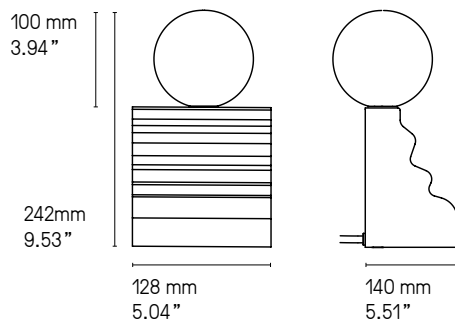

Source
Lamping*Valeurs nominales*
*Nominal values***Applique – Wall light**LED intégrée 2700 lm 2700°K 16 W
Integrated LED 2700 lm 2700°K 16 WAlimentation intégrée
Int.power supply includedVariable (phase cut)
Dimmable (phase cut)**Lampes de table – Table Lamps****Small & Large**G9 LED 5W max. non fournie
G9 LED 5W max. not includedInterrupteur sur câble
Cable Switch

DesignerJosé Lévy

Lampes de Table – Table lamps
Moulure Large BC & Small Debout BC

Moulure Small Assise

Moulure Large

Moulure Small Debout

Lampe de table - Table lamp
Moulure Small Assise NO

Applique-Wall light Moulure