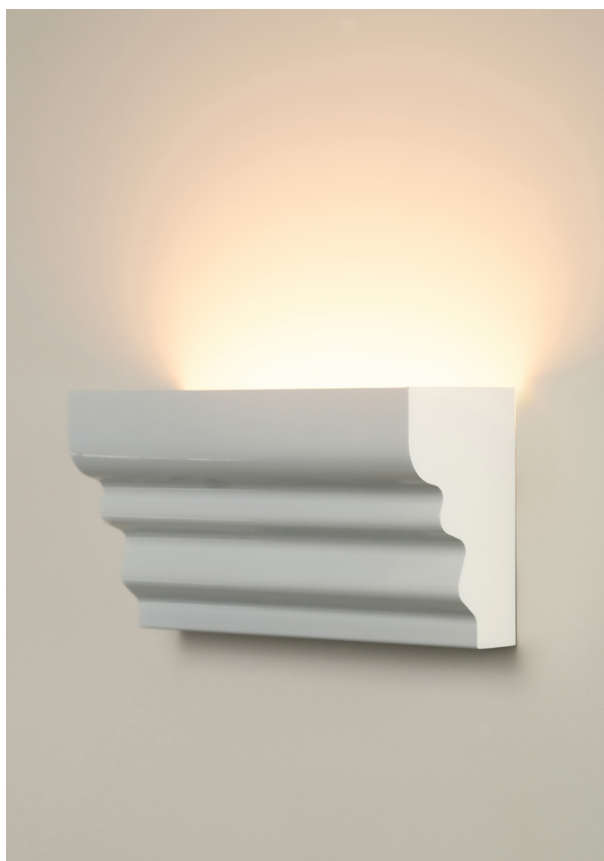

MOULURES

DESIGNED BY JOSÉ LÉVY

Les Moulures s'inscrivent dans l'ancrage parisien de José Lévy et son héritage haussmannien. Dans un travail de « déconstruction » de ce style iconique, le designer a détourné le motif ornemental des moulures intérieures pour sculpter la base de ces appliques ou lampes à poser. En apposant une tête en verre opale à ce pied architectural, le designer amplifie le charme de ces lampes qui reprennent l'idée de forme habitée.

The Moulures are in keeping with José Lévy's Parisian roots and Haussmann heritage. In a work of "deconstruction" of this iconic style, the designer has used the ornamental motif of interior moldings to sculpt the base of these sconces or table lamps. By affixing an opal glass head to this architectural base, the designer amplifies the charisma of these lamps, which echo the idea of inhabited form.

DesignerJosé Lévy

Lampes de Table – Table lamps
Moulure Large BC & Small Debout BC

Moulure Small Assise

Moulure Large

Moulure Small Debout

Lampe de table - Table lamp
Moulure Small Assise NO

Applique-Wall light Moulure

Applique - Wall light Moulure BC

Applique - Wall light Moulure BC
Lampe de table - Table lamp Moulure Large BC

© CVL

NUANCIER - FINISH OPTIONS 2026

LAITON - BRASS

- | | | | | |
|------------------------------------|---|-------------------------------------|-------------------------------------|-----------------------|
| ① Laiton satiné
SB Satin brass | ② Graphite satiné
SG Satin graphite | ③ Nickel satiné
SN Satin nickel | ④ Cuivre satiné
SC Satin copper | ⑨ Bronze
BZ Bronze |
| ⑤ Laiton poli
PB Polished brass | ⑥ Graphite poli
PG Polished graphite | ⑦ Nickel poli
PN Polished nickel | ⑧ Cuivre poli
PC Polished copper | |