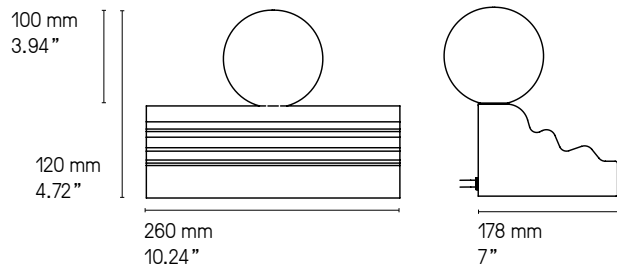

Source
Lamping*Valeurs nominales*
*Nominal values***Applique – Wall light**LED intégrée 2700 lm 2700°K 16 W
Integrated LED 2700 lm 2700°K 16 WAlimentation intégrée
Int.power supply includedVariable (phase cut)
Dimmable (phase cut)**Lampes de table – Table Lamps****Small & Large**G9 LED 5W max. non fournie
G9 LED 5W max. not includedInterrupteur sur câble
Cable Switch

DesignerJosé Lévy

Lampes de Table – Table lamps
Moulure Large BC & Small Debout BC

Moulure Small Assise

Moulure Large

Moulure Small Debout

Lampe de table - Table lamp
Moulure Small Assise NO

Applique-Wall light Moulure