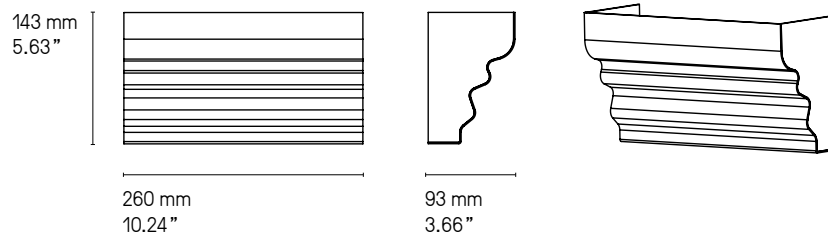

Source
Lamping*Valeurs nominales*
*Nominal values***Applique – Wall light**LED intégrée 2700 lm 2700°K 16 W
Integrated LED 2700 lm 2700°K 16 WAlimentation intégrée
Int.power supply includedVariable (phase cut)
Dimmable (phase cut)**Lampes de table – Table Lamps****Small & Large**G9 LED 5W max. non fournie
G9 LED 5W max. not includedInterrupteur sur câble
Cable Switch

DesignerJosé Lévy

Lampes de Table – Table lamps
Moulure Large BC & Small Debout BC

Moulure Small Assise

Moulure Large

Moulure Small Debout

Lampe de table - Table lamp
Moulure Small Assise NO

Applique-Wall light Moulure