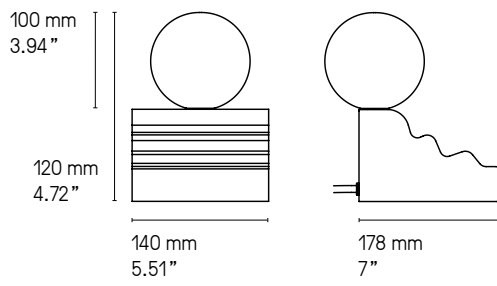

Moulure Small Assise