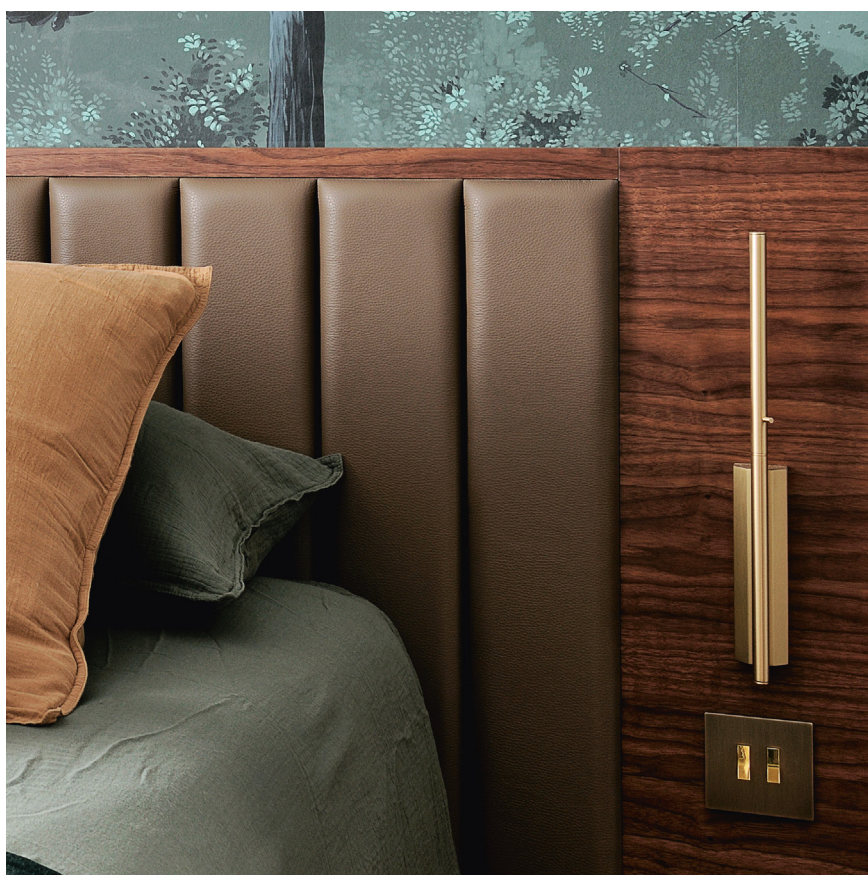

Source
Lamping

Valeurs nominales
Nominal values

Lampadaire – Floor lamp

LED intégrée 1690 lm 2700°K 21W Alimentation 24V int.
Integrated LED 1690 lm 2700°K 21W Int. power supply 24V incl.

Variateur à pied
Foot operated dimmer

Liseuse murale – Reading wall light Link 410 SB

© CVL