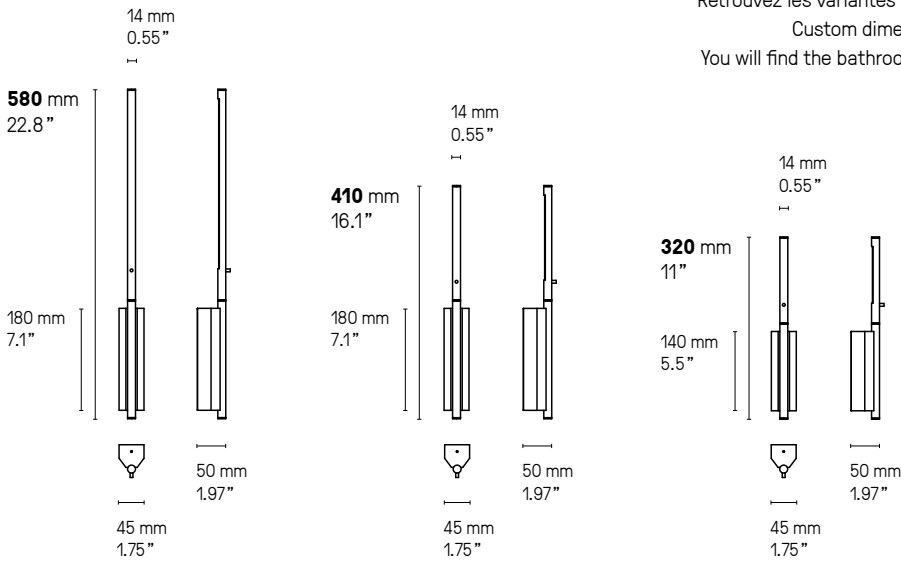

Liseuses murales – Reading wall lights

Longueurs sur mesure possibles

Retrouvez les variantes salle de bain (IP44) de ces modèles p.267

Custom dimensions available upon request

You will find the bathroom variants (IP44) of these designs p.267

Interrupteur en option
Switch in option