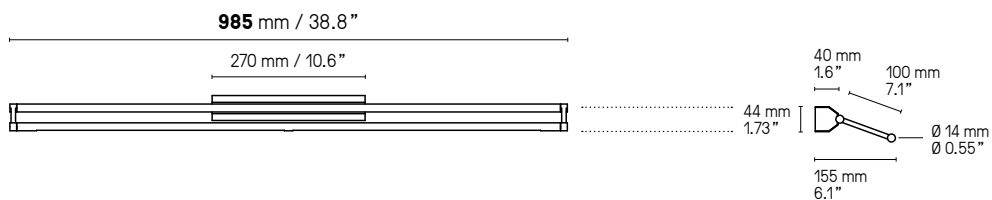

Appliques – Wall lights

Link peut être installée horizontalement ou verticalement.
Link can be placed both horizontally or vertically on the wall.