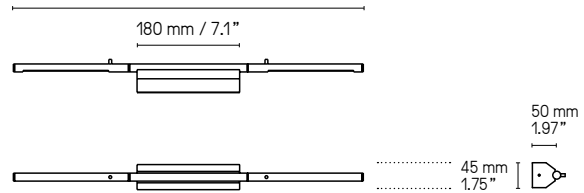

LINK

DESIGNED BY ÉMILIE CATHELINÉAU

Sobre et minimaliste, la collection *Link* encadre la lumière. Selon l'orientation du luminaire, la ligne épurée s'inscrit dans l'espace vertical et horizontal.

Simple and minimalist, the *Link* collection frames the light. Depending on the position of the light, the refined line can be fitted vertically or horizontally.

Description Features

Cette applique est réglable sur 2 axes. Le tube avant, dans lequel se trouve la LED tourne afin de diriger la lumière dans n'importe quelle direction. L'ensemble formant un cadre peut également pivoter de haut en bas si l'applique est installée à l'horizontale, ou de gauche à droite si elle est installée à la verticale.

You will find the bathroom variants (IP44) of these designs p.267

Interrupteur en option
Switch in option

Double

1300 mm / 51.2"

Double

960 mm / 37.8"

Double

610 mm / 24.1"