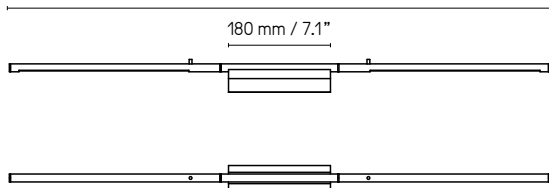

Double

960 mm / 37.8"