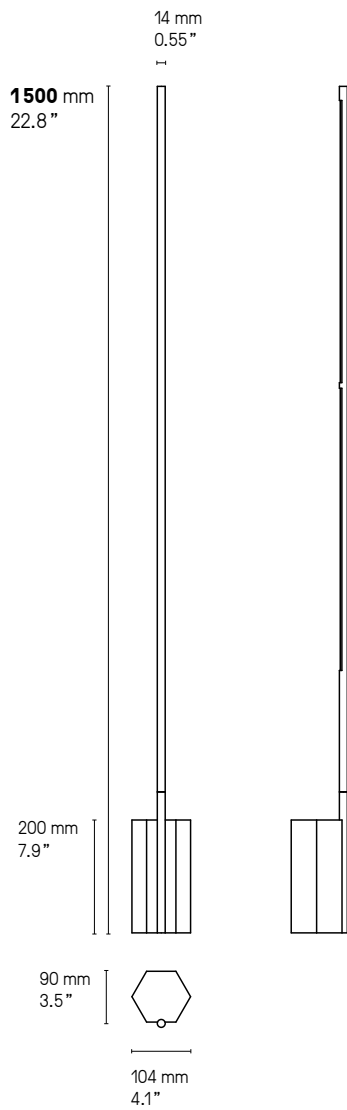

Lampadaire – Floor lamp

Lampadaire – Floor lamp Link SB

© CVL