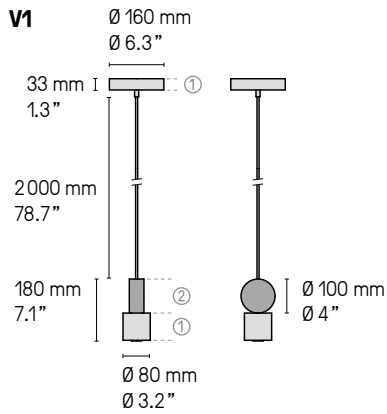

Suspensions – Pendants Calé(e)

Calé(e) V1 SB/SG