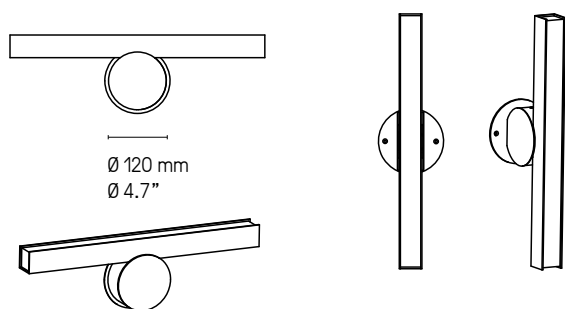

US Version

fitted plate to cover outlet power box

Applique – Wall light Calé(e) VF US Version SG/SB