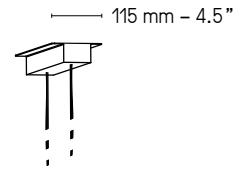

La longueur standard des câbles est de 2 m
mais elle peut être diminuée à l'installation.
Autres longueurs sur demande.
The standard height of the cables is 2 m (78.7")
but can be adjusted to less during installation.
Custom heights available upon request.