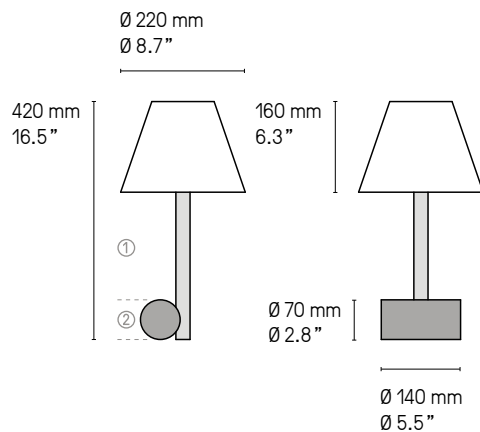

XS

Lampe Calé(e) XS SB/SG