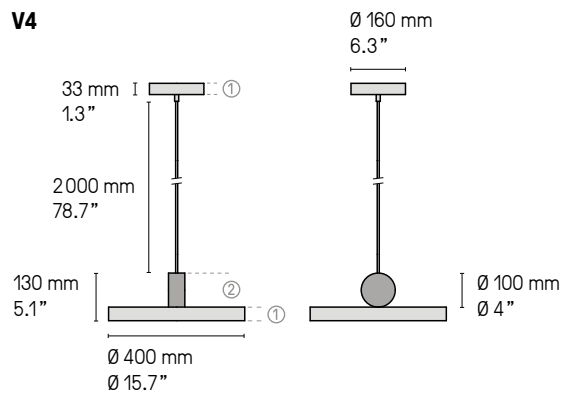

All dimmable light fixtures require the use of compatible bulbs.

Suspensions – Pendants Calé(e) V5

Calé(e) V5 SB/SG

La longueur standard des câbles est de 2 m mais elle peut être diminuée à l'installation. Autres longueurs sur demande.
 The standard height of the cables is 2 m (78.7") but can be adjusted to less during installation. Custom heights available upon request.

Calé(e) V5 SB/SG

© CVL

Suspensions – Pendants Calé(e)

Calé(e) V1 SB/SG

Calé(e) V2 SB/SG

Calé(e) V3 SB/SG

Calé(e) V4 SB/SG

La longueur standard des câbles est de 2 m mais elle peut être diminuée à l'installation. Autres longueurs sur demande.
The standard height of the cables is 2 m (78.7") but can be adjusted to less during installation. Custom heights available upon request.