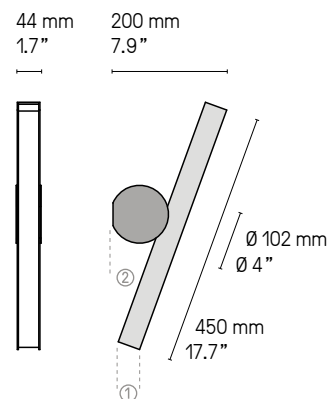

Appliques – Wall lights Calé(e)

VH

VV

VF

US Version

fitted plate to cover outlet power box

Les appliques Calé(e)s ne sont pas réglables. Ce sont 3 modèles différents.

Retrouvez les variantes salle de bain (IP44) de ces modèles p.259

Calé(e) wall lights are not mobile. These are 3 different fixed models.

You will find the bathroom variants (IP44) of these designs p.259