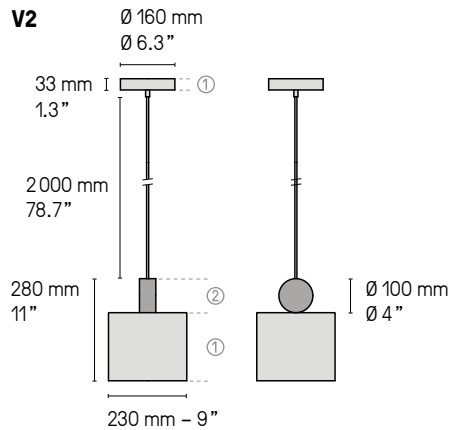

Calé(e) V2 SB/SG