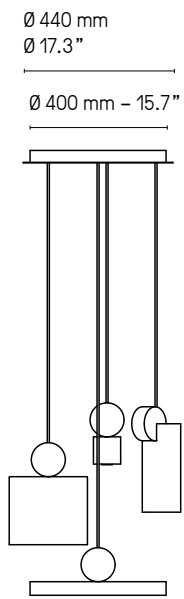

Suspensions – Pendants Calé(e)

**US Version
fitted plate to cover
outlet power box**

La longueur standard des câbles est de 2 m
mais elle peut être diminuée à l'installation.
Autres longueurs sur demande.
The standard height of the cables is 2 m (78.7")
but can be adjusted to less during installation.
Custom heights available upon request.