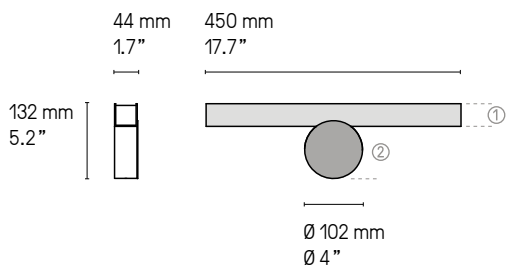

Appliques – Wall lights Calé(e)

VH