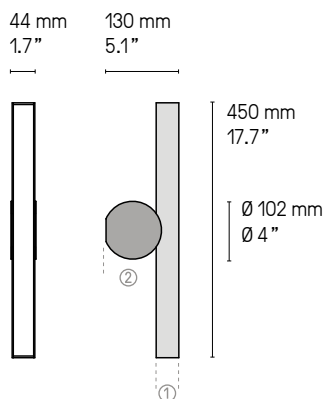

Appliques – Wall lights Calé(e)

VH

VV

VF

US Version

fitted plate to cover outlet power box

Les appliques Calé(e)s ne sont pas réglables. Ce sont 3 modèles différents.

Retrouvez les variantes salle de bain (IP44) de ces modèles p.259

Calé(e) wall lights are not mobile. These are 3 different fixed models.

You will find the bathroom variants (IP44) of these designs p.259