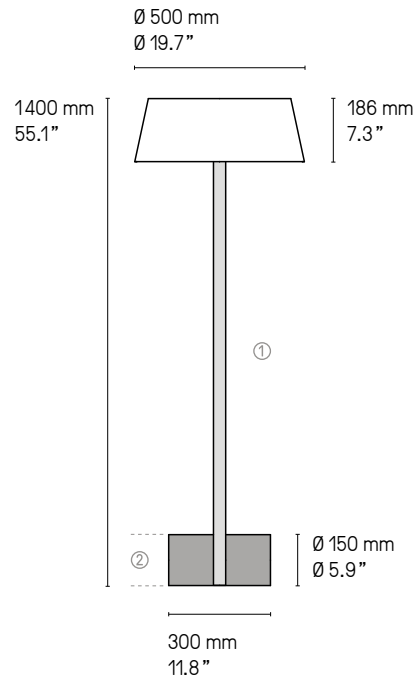

Suspensions, lampes, lampadaires
Pendants, table & floor lamps
Câble textile (longueur ≈ 2 m)
Textile cable (length ≈ 78.7")

*La longueur standard des câbles est de 2 m mais elle peut être diminuée à l'installation. Autres longueurs sur demande.
The standard height of the cables is 2 m (78.7") but can be adjusted to less during installation. Custom heights available upon request.*

All dimmable light fixtures require the use of compatible bulbs.

Suspensions – Pendants Calé(e) V5

Calé(e) V5 SB/SG

La longueur standard des câbles est de 2 m mais elle peut être diminuée à l'installation. Autres longueurs sur demande.
 The standard height of the cables is 2 m (78.7") but can be adjusted to less during installation. Custom heights available upon request.

La longueur standard des câbles est de 2 m
mais elle peut être diminuée à l'installation.
Autres longueurs sur demande.
The standard height of the cables is 2 m (78.7")
but can be adjusted to less during installation.
Custom heights available upon request.

Lampe Calé(e) XS SB/SB

Lampadaire – Floor lamp Calé(e) XS SB/SB

© CVL

Lampadaires – Floor lamp Calé(e)

XL

XS

Version LED et DALI sur demande.
 LED and DALI version upon request.

Calé(e) XL SB/SG