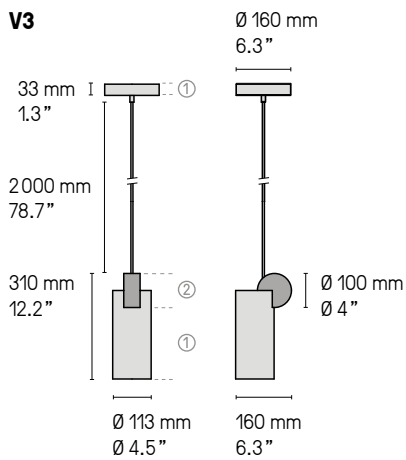

All dimmable light fixtures require the use of compatible bulbs.

Suspensions – Pendants Calé(e) V5

Calé(e) V5 SB/SG

La longueur standard des câbles est de 2 m mais elle peut être diminuée à l'installation. Autres longueurs sur demande.
 The standard height of the cables is 2 m (78.7") but can be adjusted to less during installation. Custom heights available upon request.

Calé(e) V5 SB/SG

© CVL

Suspensions – Pendants Calé(e)

Calé(e) V1 SB/SG

Calé(e) V2 SB/SG

Calé(e) V3 SB/SG

Calé(e) V4 SB/SG

La longueur standard des câbles est de 2 m mais elle peut être diminuée à l'installation. Autres longueurs sur demande.
The standard height of the cables is 2 m (78.7") but can be adjusted to less during installation. Custom heights available upon request.

La longueur standard des câbles est de 2 m
mais elle peut être diminuée à l'installation.
Autres longueurs sur demande.
The standard height of the cables is 2 m (78.7")
but can be adjusted to less during installation.
Custom heights available upon request.