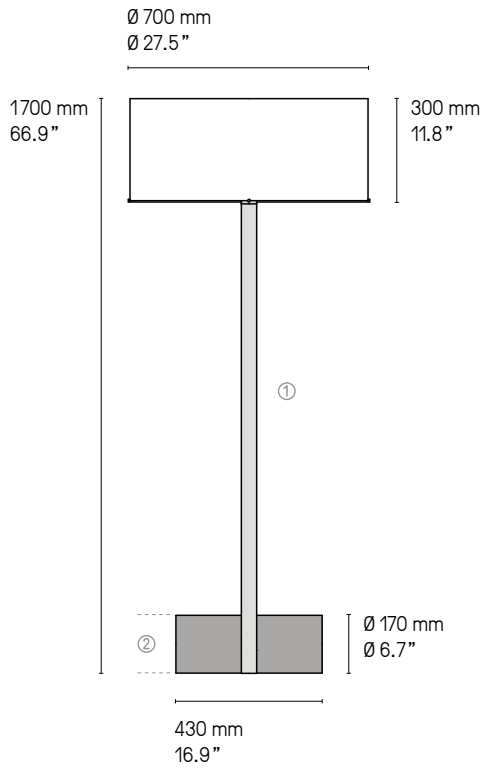

Lampadaires – Floor lamp Calé(e)

XL