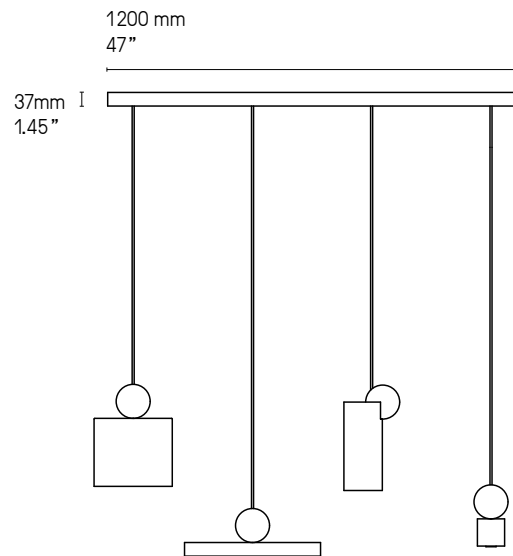

Suspensions – Pendants Calé(e)

**US Version
fitted plate to cover
outlet power box**

La longueur standard des câbles est de 2 m
mais elle peut être diminuée à l'installation.
Autres longueurs sur demande.
The standard height of the cables is 2 m (78.7")
but can be adjusted to less during installation.
Custom heights available upon request.