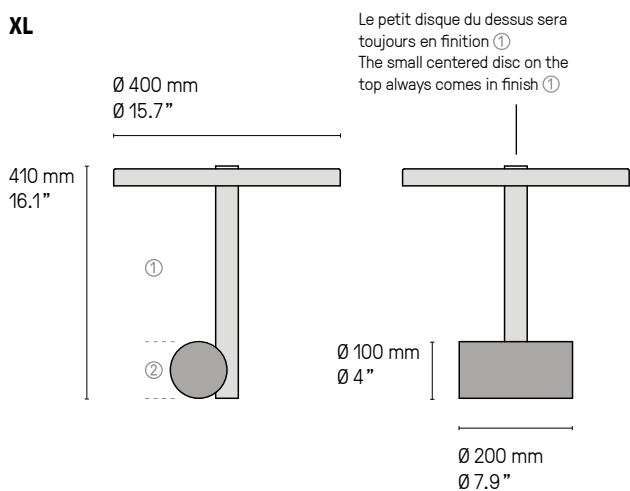

Lampes de table – Table lamps **Calé(e)**

XL