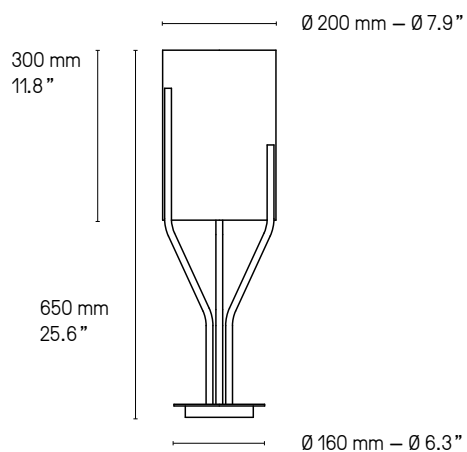

### Applique – Wall light XS

Applique – Wall light Arborescence XL SB

© CVL

Lampe de table – Table lamp Arborescence SB

© CVL

### Lampe de table – Table lamp

**Suspension – Pendant XXS**

**Suspension – Pendant XS**

**Suspension – Pendant S**

**Suspension – Pendant L**

**Suspension – Pendant XL**

**Suspension – Pendant XXL**

Hauteur sur mesure, versions LED et DALI sur demande.  
Custom heights, LED and DALI versions upon request.