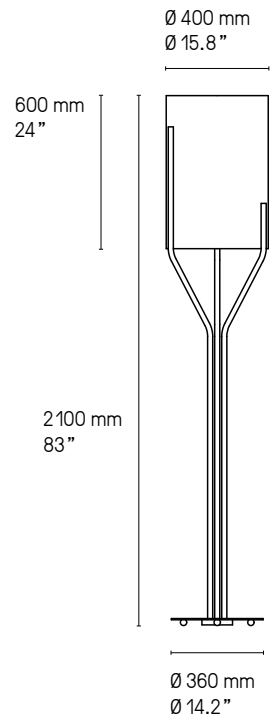

[Nuancier – Finish options](#)

**Abat-jour  
Lampshade**

 Drop Paper® 100	 Drop Paper® 101
---	---

**Matériaux  
Materials**

<b>Tous – All</b> Laiton massif Solid Brass	<b>Tous – All</b> Abat-jour Drop Paper® M1 Lampshade Drop Paper® M1	<b>Lampes de table – Table lamps</b> <b>Lampadaires – Floor lamps</b> Câble textile noir (longueur ≈ 2 m) Black textile cable (length ≈ 78.7")
---	---	---

### Lampe de table – Table lamp

**Suspension – Pendant XXS**

**Suspension – Pendant XS**

**Suspension – Pendant S**

**Suspension – Pendant L**

**Suspension – Pendant XL**

**Suspension – Pendant XXL**

Hauteur sur mesure, versions LED et DALI sur demande.  
Custom heights, LED and DALI versions upon request.

**Lampadaire – Floor lamp XXS**

**Lampadaire – Floor lamp XS**

**Lampadaire – Floor lamp S**

**Lampadaire – Floor lamp L**

**Lampadaire – Floor lamp XL**

**Lampadaire – Floor lamp XXL**

Hauteur sur mesure, versions LED et DALI sur demande.  
 Custom heights, LED and DALI versions upon request.