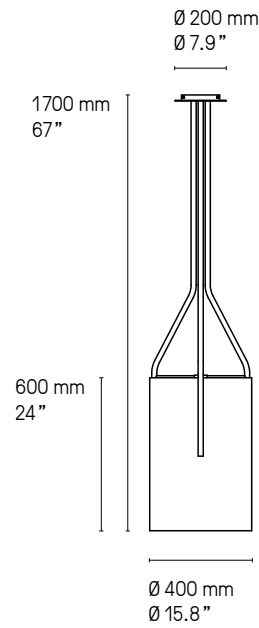

[Nuancier – Finish options](#)

**Abat-jour  
Lampshade**

 Drop Paper® 100	 Drop Paper® 101
---	---

**Matériaux  
Materials**

<b>Tous – All</b> Laiton massif Solid Brass	<b>Tous – All</b> Abat-jour Drop Paper® M1 Lampshade Drop Paper® M1	<b>Lampes de table – Table lamps</b> <b>Lampadaires – Floor lamps</b> Câble textile noir (longueur ≈ 2 m) Black textile cable (length ≈ 78.7")
---	---	---

### Applique – Wall light XS

Applique – Wall light Arborescence XL SB

© CVL

Lampe de table – Table lamp Arborescence SB

© CVL

### Lampe de table – Table lamp

**Suspension – Pendant XXS**

**Suspension – Pendant XS**

**Suspension – Pendant S**

**Suspension – Pendant L**

**Suspension – Pendant XL**

**Suspension – Pendant XXL**

Hauteur sur mesure, versions LED et DALI sur demande.  
Custom heights, LED and DALI versions upon request.

**Lampadaire – Floor lamp XXS**

**Lampadaire – Floor lamp XS**

**Lampadaire – Floor lamp S**

**Lampadaire – Floor lamp L**

**Lampadaire – Floor lamp XL**

**Lampadaire – Floor lamp XXL**

Hauteur sur mesure, versions LED et DALI sur demande.  
 Custom heights, LED and DALI versions upon request.