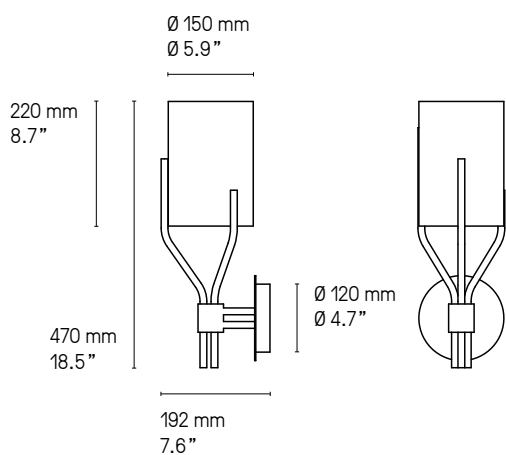

Applique – Wall light XS

Applique – Wall light Arborescence XL SB

© CVL