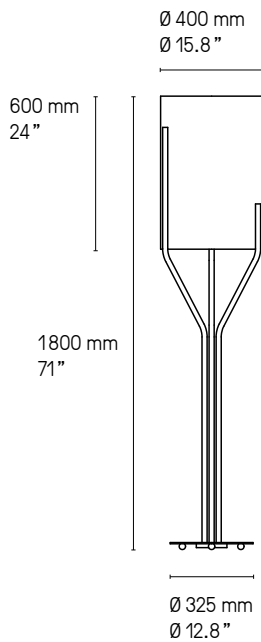

### Lampe de table – Table lamp

**Suspension – Pendant XXS**

**Suspension – Pendant XS**

**Suspension – Pendant S**

**Suspension – Pendant L**

**Suspension – Pendant XL**

**Suspension – Pendant XXL**

Hauteur sur mesure, versions LED et DALI sur demande.  
Custom heights, LED and DALI versions upon request.

**Lampadaire – Floor lamp XXS**

**Lampadaire – Floor lamp XS**

**Lampadaire – Floor lamp S**

**Lampadaire – Floor lamp L**

**Lampadaire – Floor lamp XL**

**Lampadaire – Floor lamp XXL**

Hauteur sur mesure, versions LED et DALI sur demande.  
 Custom heights, LED and DALI versions upon request.