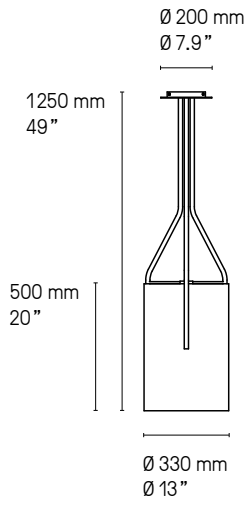

### Applique – Wall light XS

Applique – Wall light Arborescence XL SB

© CVL

Lampe de table – Table lamp Arborescence SB

© CVL

### Lampe de table – Table lamp

**Suspension – Pendant XXS**

**Suspension – Pendant XS**

**Suspension – Pendant S**

**Suspension – Pendant L**

**Suspension – Pendant XL**

**Suspension – Pendant XXL**

Hauteur sur mesure, versions LED et DALI sur demande.  
Custom heights, LED and DALI versions upon request.

**Lampadaire – Floor lamp XXS**

**Lampadaire – Floor lamp XS**

**Lampadaire – Floor lamp S**

**Lampadaire – Floor lamp L**

**Lampadaire – Floor lamp XL**

**Lampadaire – Floor lamp XXL**

Hauteur sur mesure, versions LED et DALI sur demande.  
 Custom heights, LED and DALI versions upon request.