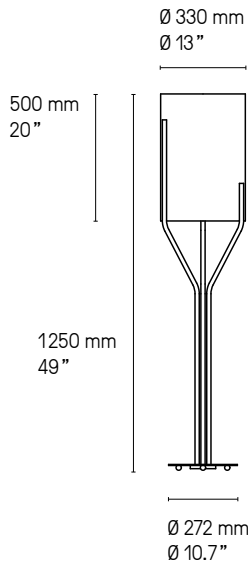

### Lampe de table – Table lamp

**Suspension – Pendant XXS**

**Suspension – Pendant XS**

**Suspension – Pendant S**

**Suspension – Pendant L**

**Suspension – Pendant XL**

**Suspension – Pendant XXL**

Hauteur sur mesure, versions LED et DALI sur demande.  
Custom heights, LED and DALI versions upon request.

**Lampadaire – Floor lamp XXS**

**Lampadaire – Floor lamp XS**

**Lampadaire – Floor lamp S**

**Lampadaire – Floor lamp L**

**Lampadaire – Floor lamp XL**

**Lampadaire – Floor lamp XXL**

Hauteur sur mesure, versions LED et DALI sur demande.  
 Custom heights, LED and DALI versions upon request.