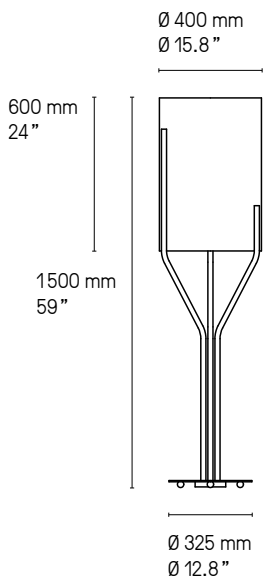

### Lampe de table – Table lamp

**Suspension – Pendant XXS**

**Suspension – Pendant XS**

**Suspension – Pendant S**

**Suspension – Pendant L**

**Suspension – Pendant XL**

**Suspension – Pendant XXL**

Hauteur sur mesure, versions LED et DALI sur demande.  
Custom heights, LED and DALI versions upon request.

**Lampadaire – Floor lamp XXS**

**Lampadaire – Floor lamp XS**

**Lampadaire – Floor lamp S**

**Lampadaire – Floor lamp L**

**Lampadaire – Floor lamp XL**

**Lampadaire – Floor lamp XXL**

Hauteur sur mesure, versions LED et DALI sur demande.  
 Custom heights, LED and DALI versions upon request.