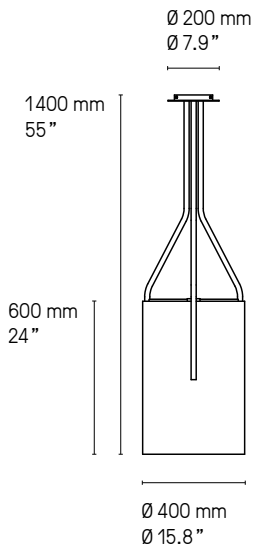

### Applique – Wall light XS

Applique – Wall light Arborescence XL SB

© CVL

Lampe de table – Table lamp Arborescence SB

© CVL

### Lampe de table – Table lamp

**Suspension – Pendant XXS**

**Suspension – Pendant XS**

**Suspension – Pendant S**

**Suspension – Pendant L**

**Suspension – Pendant XL**

**Suspension – Pendant XXL**

Hauteur sur mesure, versions LED et DALI sur demande.  
Custom heights, LED and DALI versions upon request.

**Lampadaire – Floor lamp XXS**

**Lampadaire – Floor lamp XS**

**Lampadaire – Floor lamp S**

**Lampadaire – Floor lamp L**

**Lampadaire – Floor lamp XL**

**Lampadaire – Floor lamp XXL**

Hauteur sur mesure, versions LED et DALI sur demande.  
 Custom heights, LED and DALI versions upon request.