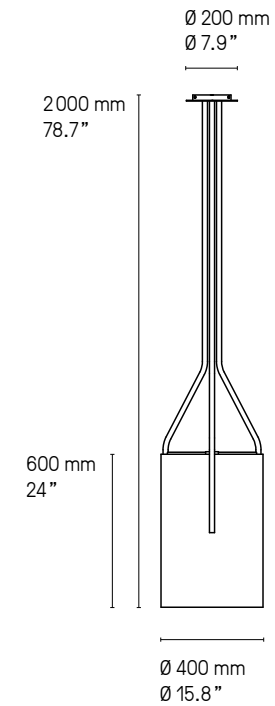

[Nuancier – Finish options](#)

**Abat-jour  
Lampshade**

 Drop Paper® 100	 Drop Paper® 101
---	---

**Matériaux  
Materials**

<b>Tous – All</b> Laiton massif Solid Brass	<b>Tous – All</b> Abat-jour Drop Paper® M1 Lampshade Drop Paper® M1	<b>Lampes de table – Table lamps</b> <b>Lampadaires – Floor lamps</b> Câble textile noir (longueur ≈ 2 m) Black textile cable (length ≈ 78.7")
---	---	---

### Applique – Wall light XS

Applique – Wall light Arborescence XL SB

© CVL

Lampe de table – Table lamp Arborescence SB

© CVL

### Lampe de table – Table lamp

**Suspension – Pendant XXS**

**Suspension – Pendant XS**

**Suspension – Pendant S**

**Suspension – Pendant L**

**Suspension – Pendant XL**

**Suspension – Pendant XXL**

Hauteur sur mesure, versions LED et DALI sur demande.  
Custom heights, LED and DALI versions upon request.

**Lampadaire – Floor lamp XXS**

**Lampadaire – Floor lamp XS**

**Lampadaire – Floor lamp S**

**Lampadaire – Floor lamp L**

**Lampadaire – Floor lamp XL**

**Lampadaire – Floor lamp XXL**

Hauteur sur mesure, versions LED et DALI sur demande.  
 Custom heights, LED and DALI versions upon request.