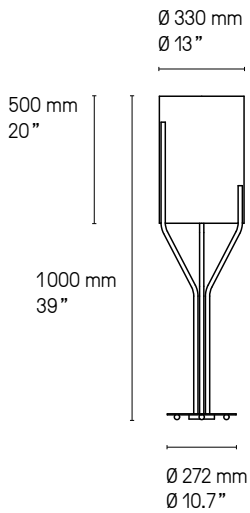

### Lampe de table – Table lamp

**Suspension – Pendant XXS**

**Suspension – Pendant XS**

**Suspension – Pendant S**

**Suspension – Pendant L**

**Suspension – Pendant XL**

**Suspension – Pendant XXL**

Hauteur sur mesure, versions LED et DALI sur demande.  
Custom heights, LED and DALI versions upon request.

**Lampadaire – Floor lamp XXS**

**Lampadaire – Floor lamp XS**

**Lampadaire – Floor lamp S**

**Lampadaire – Floor lamp L**

**Lampadaire – Floor lamp XL**

**Lampadaire – Floor lamp XXL**

Hauteur sur mesure, versions LED et DALI sur demande.  
 Custom heights, LED and DALI versions upon request.