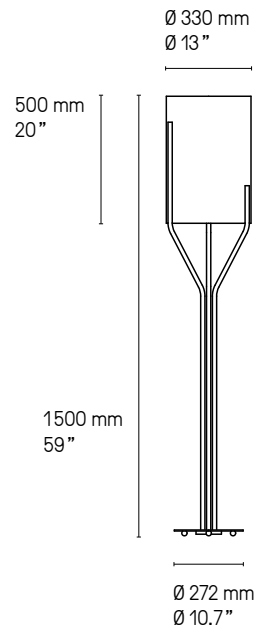

### Lampe de table – Table lamp

**Suspension – Pendant XXS**

**Suspension – Pendant XS**

**Suspension – Pendant S**

**Suspension – Pendant L**

**Suspension – Pendant XL**

**Suspension – Pendant XXL**

Hauteur sur mesure, versions LED et DALI sur demande.  
Custom heights, LED and DALI versions upon request.

**Lampadaire – Floor lamp XXS**

**Lampadaire – Floor lamp XS**

**Lampadaire – Floor lamp S**

**Lampadaire – Floor lamp L**

**Lampadaire – Floor lamp XL**

**Lampadaire – Floor lamp XXL**

Hauteur sur mesure, versions LED et DALI sur demande.  
 Custom heights, LED and DALI versions upon request.