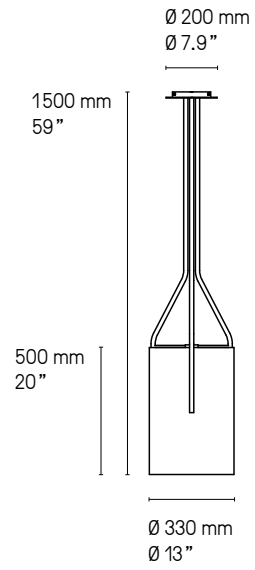

### Applique – Wall light XS

Applique – Wall light Arborescence XL SB

© CVL

Lampe de table – Table lamp Arborescence SB

© CVL

### Lampe de table – Table lamp

**Suspension – Pendant XXS**

**Suspension – Pendant XS**

**Suspension – Pendant S**

**Suspension – Pendant L**

**Suspension – Pendant XL**

**Suspension – Pendant XXL**

Hauteur sur mesure, versions LED et DALI sur demande.  
Custom heights, LED and DALI versions upon request.

**Lampadaire – Floor lamp XXS**

**Lampadaire – Floor lamp XS**

**Lampadaire – Floor lamp S**

**Lampadaire – Floor lamp L**

**Lampadaire – Floor lamp XL**

**Lampadaire – Floor lamp XXL**

Hauteur sur mesure, versions LED et DALI sur demande.  
 Custom heights, LED and DALI versions upon request.