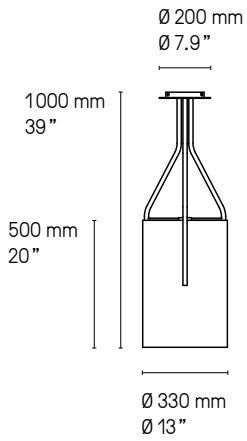

### Applique – Wall light XS

Applique – Wall light Arborescence XL SB

© CVL

Lampe de table – Table lamp Arborescence SB

© CVL

### Lampe de table – Table lamp

**Suspension – Pendant XXS**

**Suspension – Pendant XS**

**Suspension – Pendant S**

**Suspension – Pendant L**

**Suspension – Pendant XL**

**Suspension – Pendant XXL**

Hauteur sur mesure, versions LED et DALI sur demande.  
Custom heights, LED and DALI versions upon request.

**Lampadaire – Floor lamp XXS**

**Lampadaire – Floor lamp XS**

**Lampadaire – Floor lamp S**

**Lampadaire – Floor lamp L**

**Lampadaire – Floor lamp XL**

**Lampadaire – Floor lamp XXL**

Hauteur sur mesure, versions LED et DALI sur demande.  
 Custom heights, LED and DALI versions upon request.