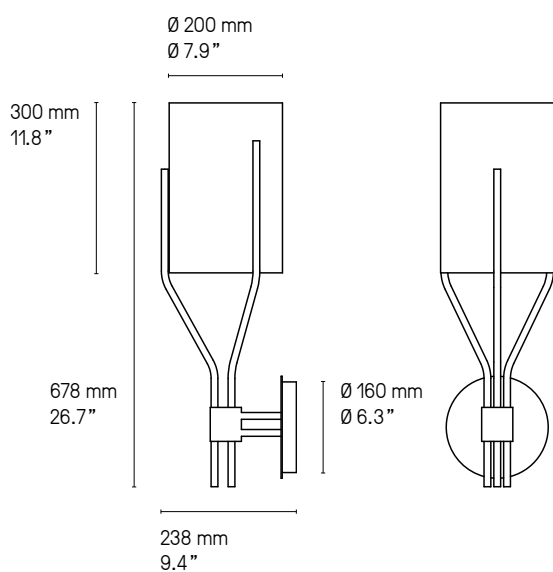

Applique – Wall light XL