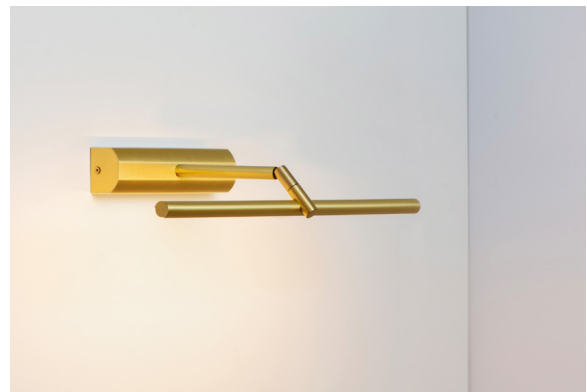

AIRY

DESIGNED BY ÉMILIE CATHELINÉAU

Gamme de réflecteurs tableaux épurés et graphiques, la collection est disponible dans de nombreuses options de longueur et de socles. L'applique *Airy* sait se faire discrète pour une mise en lumière de l'œuvre qu'elle accompagne.

A range of sleek, graphic picture lights, this collection is available in numerous lengths for the reflector and shapes for the base. The *Airy* wall light is discreet enough to highlight the work it is illuminating.

Designer

Émilie Cathelineau

Airy R SB

Airy L SB

Airy R Socle rond – Round base

Uniquement de 214 à 1014 – Only from 214 to 1014

Longueurs – Lengths

214, 414, 514, 614, 814, 1014, 1214, 1414, 1614 mm