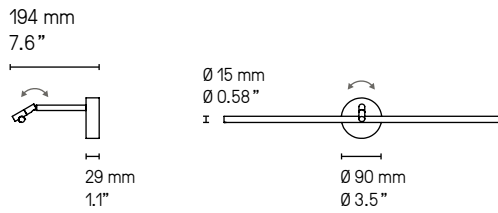

Designer

Émilie Cathelineau

Airy R SB

Airy L SB

Airy R Socle rond – Round base

Uniquement de 214 à 1014 – Only from 214 to 1014

Longueurs – Lengths

214, 414, 514, 614, 814, 1014, 1214, 1414, 1614 mm