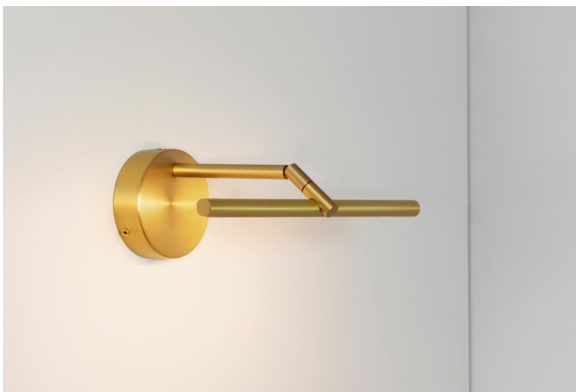

Designer

Émilie Cathelineau

Airy R SB