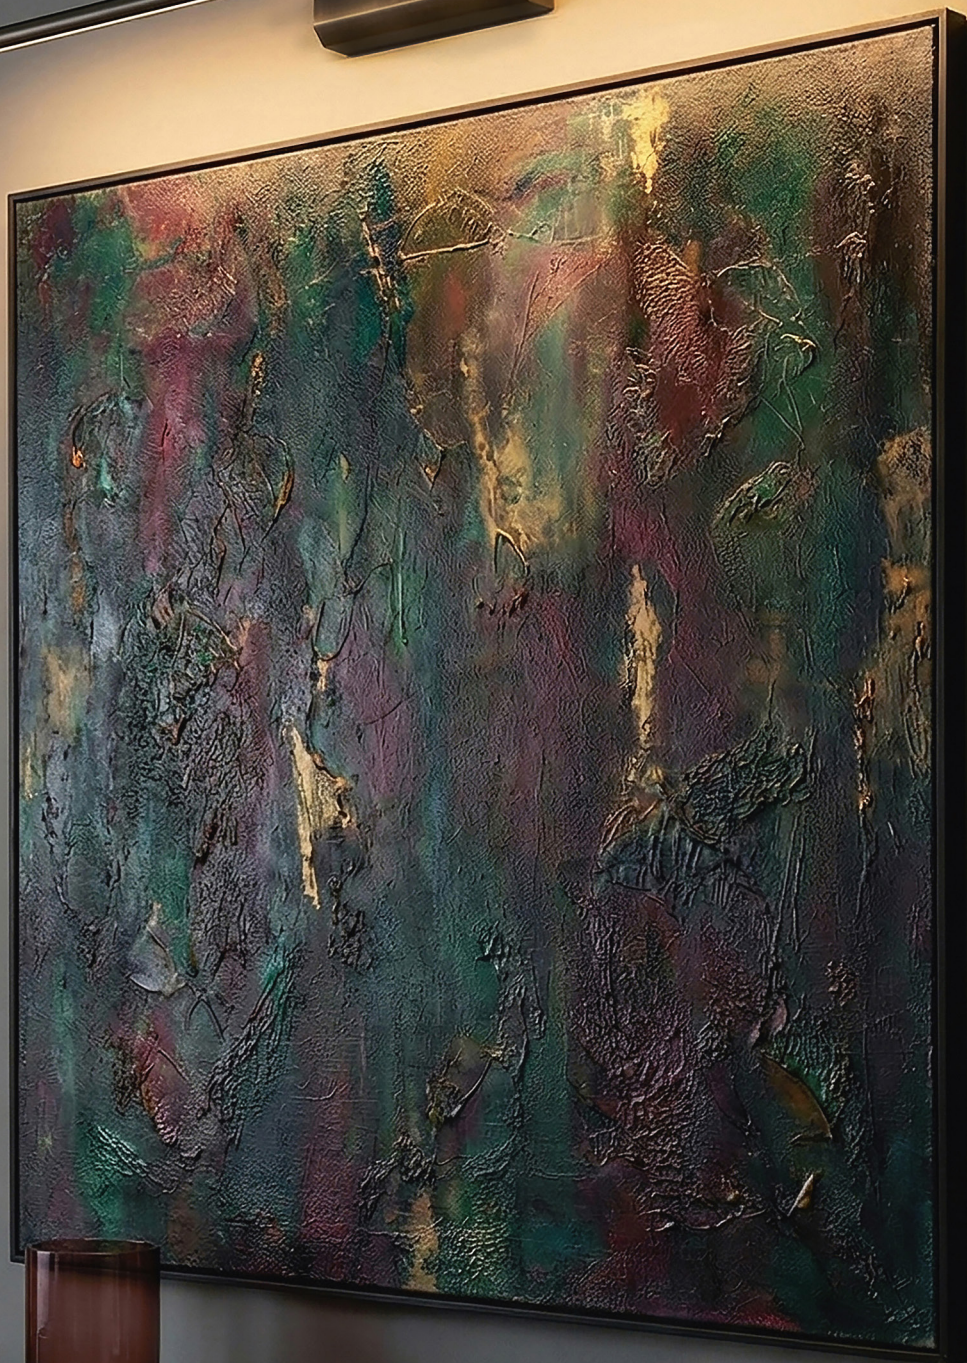

AIRY

DESIGNED BY ÉMILIE CATHELINÉAU

Gamme de réflecteurs tableaux épurés et graphiques, la collection est disponible dans de nombreuses options de longueur et de socles. L'applique *Airy* sait se faire discrète pour une mise en lumière de l'œuvre qu'elle accompagne.

A range of sleek, graphic picture lights, this collection is available in numerous lengths for the reflector and shapes for the base. The *Airy* wall light is discreet enough to highlight the work it is illuminating.

**Finitions
Finishes**

 Laiton satiné	 Graphite satiné	 Nickel satiné	 Cuivre satiné	 Bronze
SB Satin brass	SG Satin graphite	SN Satin nickel	SC Satin copper	BZ Bronze

[Nuancier – Finish options](#)

 Laiton poli	 Graphite poli	 Nickel poli	 Cuivre poli
PB Polished brass	PG Polished graphite	PN Polished nickel	PC Polished copper

**Matériaux
Materials**

Tous – All Laiton massif Solid Brass	Tous – All Diffuseur polycarbonate satiné Satin Polycarbonate diffuser	Airy Potence Socle aluminium peint noir Black painted aluminum base
---	---	--