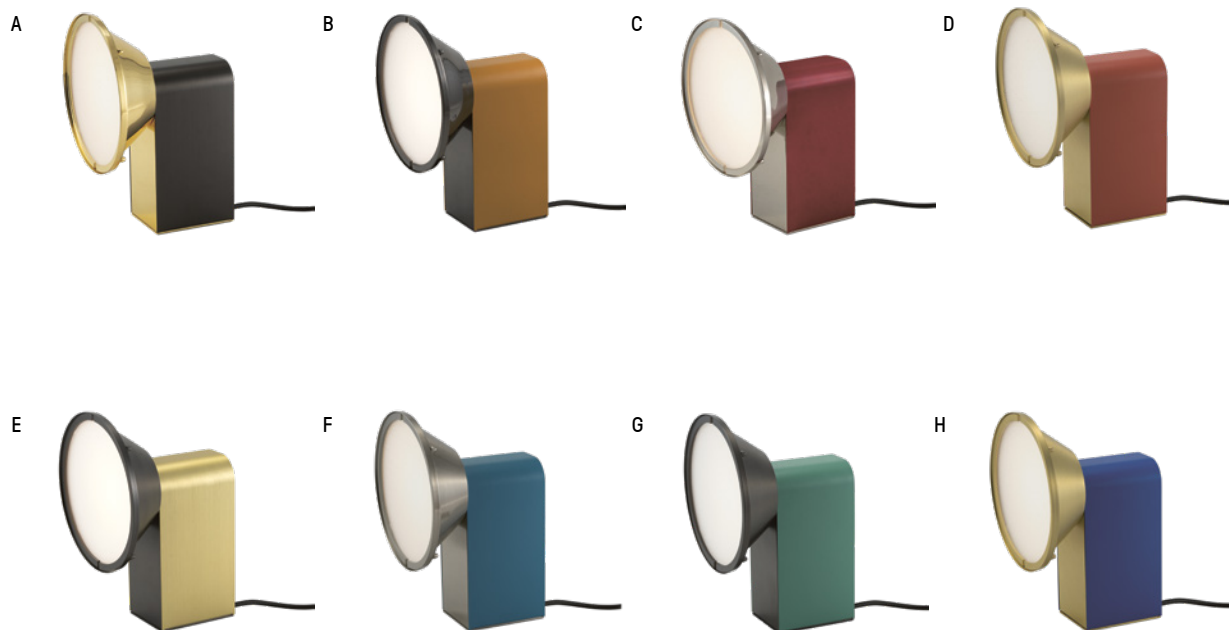

Source Lamping

Appliques – Wall lights						
Applique – Wall light XS						
LED intégrée	430 lm	2700°K	4W	230V direct		Variable (phase cut)
Integrated LED	430 lm	2700°K	4W	230V direct		Dimmable (phase cut)
Applique – Wall light XL						
LED intégrée	430 lm	2700°K	4W	230V direct		Variable (phase cut)
Integrated LED	430 lm	2700°K	4W	230V direct		Dimmable (phase cut)
Lampe de table – Table lamp						
Lampe de table – Table lamp						
LED intégrée	1060 lm	2700°K	9W	Alim. intégrée 110-220V		Variable
Integrated LED	1060 lm	2700°K	9W	Power supply 110-220V		Dimmable

Designer

Émilie Cathelineau

Bouton de variation au dos de la lampe.
Dimming button at the back of the lamp.

Lampe de table – Table lamp

Lampes de table – Table lamps

- | | |
|----------------|----------------|
| A Wonder PB/SG | E Wonder SG/SB |
| B Wonder PG/MA | F Wonder SN/LB |
| C Wonder PN/DR | G Wonder SG/VG |
| D Wonder SB/GU | H Wonder SB/DB |

Applique XS V1 – Wall light XS V1

Applique XL V1 – Wall light XL V1

XL V1 SB/SG

XL V1 SN/LB

XL V1 SG/SB

XS V1 SB/DB

Les appliques *Wonder* ne sont pas réglables. V1 et V2 sont des modèles différents.
Wonder wall lights are not mobile. V1 and V2 are different fixed models.

Applique XS V2 – Wall light XS V2

Applique XL V2 – Wall light XL V2

XL V2 SB/DR

XL V2 SB/GU

XL V2 SB/VG

XL V2 SB/VG

© Laura Evrat

Les appliques *Wonder* ne sont pas réglables. V1 et V2 sont des modèles différents.
Wonder wall lights are not mobile. V1 and V2 are different fixed models.