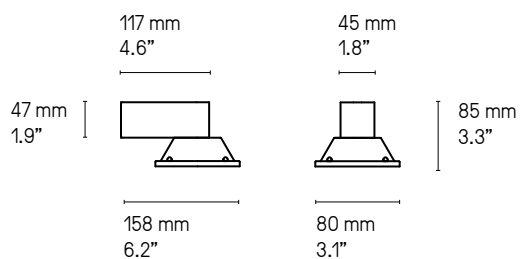

Applique XS V2 – Wall light XS V2