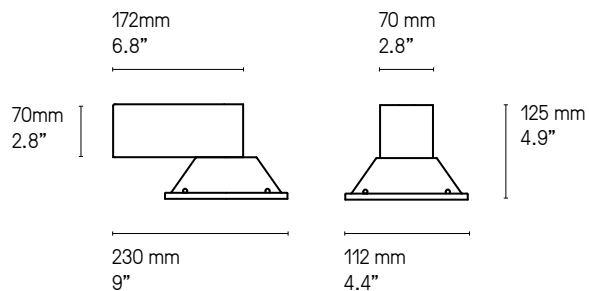

Applique XL V2 – Wall light XL V2