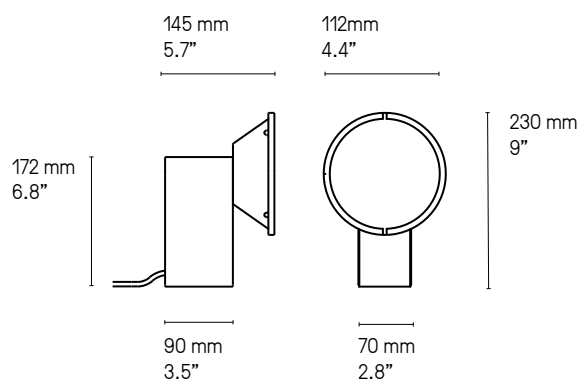

Lampe de table – Table lamp