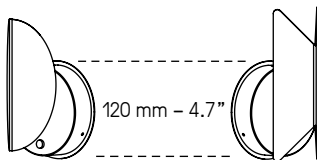

**Finitions
Finishes** ① + ②

● Laiton satiné
SB Satin brass

● Graphite satiné
SG Satin graphite

● Nickel satiné
SN Satin nickel

● Cuivre satiné
SC Satin copper

[Nuancier – Finish options](#)

**Matériaux
Material**

Laiton massif
Solid Brass

**Source
Lamping**

Pirouette V1 & V2

LED intégrée 417 lm 2700°K 5W
Integrated LED 417 lm 2700°K 5W

Alim. électronique 24V intégrée
Int. power supply 24V included

Variateur tactile
Touch dimmer

Designer

Émilie Cathelineau

**US Version
fitted plate to cover
outlet power box**

Variateur tactile – Touch dimmer