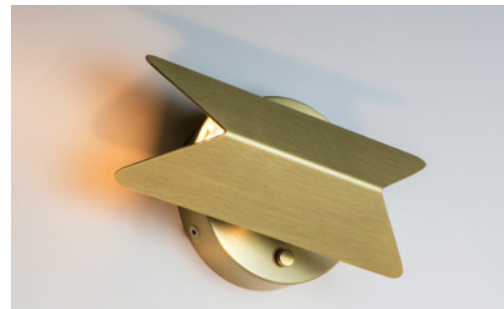

Pirouette V1 SB/SB

© Laura Evrat