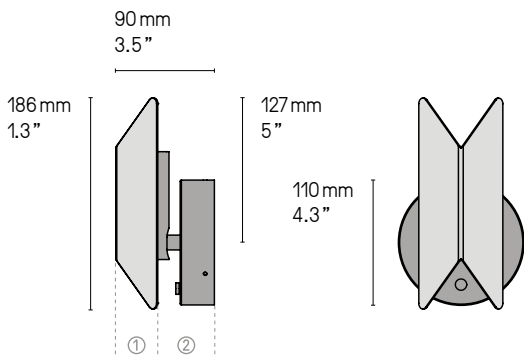

Pirouette V1

Pirouette V1 SG/SG

© Laura Evrat