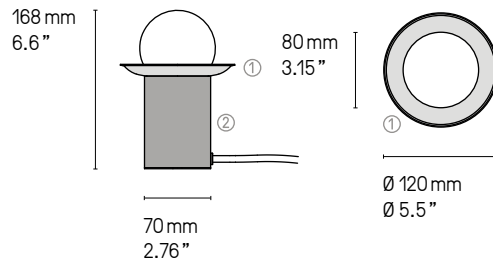

Longueur de câbles sur mesure possibles.
Custom cable dimensions upon request.

Appliques – Wall mounted lights Janed 120 Simple SG

© CGI Furniture

Lampe de table – Table lamp Janed SB

© Laura Evrat

Janed Lampe de table – Table lamp