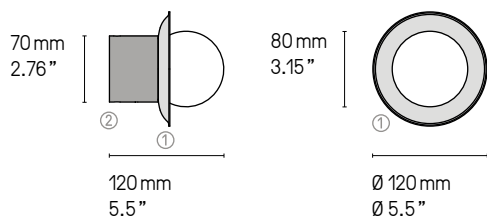

Janed Appliques – Wall lights

Janed 120 Simple