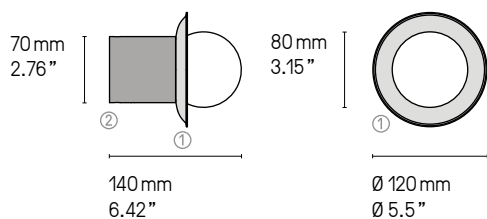

Janed 140 Simple