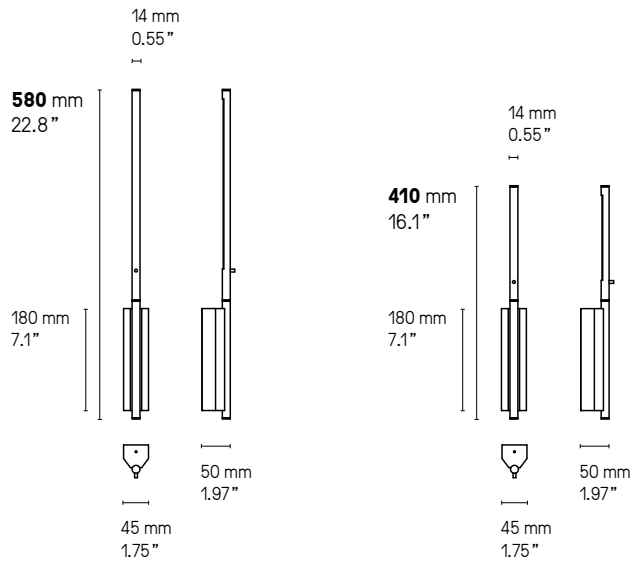

---

**Source  
Lamping**

<b>IP Link 410</b> (410 mm – 16.1")					
LED intégrée	160 lm	3 000°K	2W	Alimentation 24 V intégrée	Non variable en standard
Integrated LED	160 lm	3 000°K	2W	Int. power supply 24 V incl.	Standard version not dim.
<b>IP Link 580</b> (580 mm – 22.8")					
LED intégrée	330 lm	3 000°K	4W	Alimentation 24 V intégrée	Non variable en standard
Integrated LED	330 lm	3 000°K	4W	Int. power supply 24 V incl.	Standard version not dim.
<b>IP Link double 610</b> (610 mm – 24.1")					
LED intégrée	320 lm	3 000°K	4W	Alimentation 24 V intégrée	Non variable en standard
Integrated LED	320 lm	3 000°K	4W	Int. power supply 24 V incl.	Standard version not dim.
<b>IP Link double 960</b> (960 mm – 37.8")					
LED intégrée	660 lm	3 000°K	7W	Alimentation 24 V intégrée	Non variable en standard
Integrated LED	660 lm	3 000°K	7W	Int. power supply 24 V incl.	Standard version not dim.
<b>IP Link double 1300</b> (1300 mm – 51.2")					
LED intégrée	880 lm	3 000°K	10W	Alimentation 24 V intégrée	Non variable en standard
Integrated LED	880 lm	3 000°K	10W	Int. power supply 24 V incl.	Standard version not dim.

---

**Norme  
Standard**

IP44	Classe II
IP44	Class II

---

**Designer**

Émilie Cathelineau

---

Longueurs sur mesure possibles  
Custom dimensions available upon request

IP Link Double 960 PG

IPLink 410 SB

© Pro Design St-Petersburg

© Yannick Labrousse