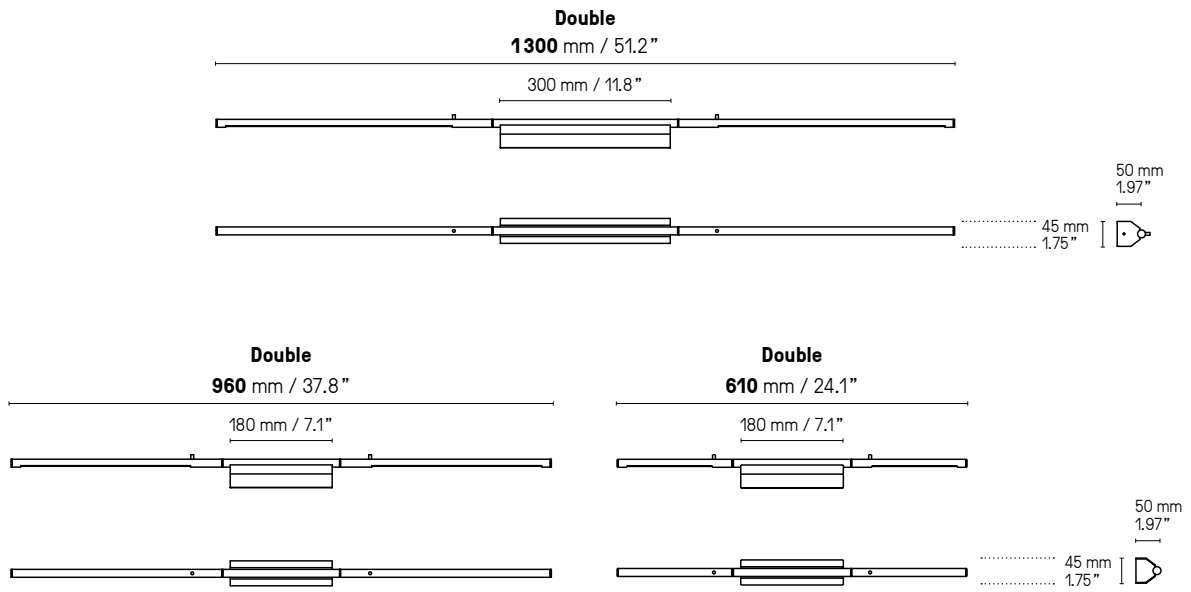

---

**Source  
Lamping**

<b>IP Link 410</b> (410 mm – 16.1")					
LED intégrée	160 lm	3 000°K	2W	Alimentation 24 V intégrée	Non variable en standard
Integrated LED	160 lm	3 000°K	2W	Int. power supply 24 V incl.	Standard version not dim.
<b>IP Link 580</b> (580 mm – 22.8")					
LED intégrée	330 lm	3 000°K	4W	Alimentation 24 V intégrée	Non variable en standard
Integrated LED	330 lm	3 000°K	4W	Int. power supply 24 V incl.	Standard version not dim.
<b>IP Link double 610</b> (610 mm – 24.1")					
LED intégrée	320 lm	3 000°K	4W	Alimentation 24 V intégrée	Non variable en standard
Integrated LED	320 lm	3 000°K	4W	Int. power supply 24 V incl.	Standard version not dim.
<b>IP Link double 960</b> (960 mm – 37.8")					
LED intégrée	660 lm	3 000°K	7W	Alimentation 24 V intégrée	Non variable en standard
Integrated LED	660 lm	3 000°K	7W	Int. power supply 24 V incl.	Standard version not dim.
<b>IP Link double 1300</b> (1300 mm – 51.2")					
LED intégrée	880 lm	3 000°K	10W	Alimentation 24 V intégrée	Non variable en standard
Integrated LED	880 lm	3 000°K	10W	Int. power supply 24 V incl.	Standard version not dim.

---

**Norme  
Standard**

IP44	Classe II
IP44	Class II

---

**Designer**

Émilie Cathelineau

---

Longueurs sur mesure possibles  
Custom dimensions available upon request

IP Link Double 960 PG

IPLink 410 SB

© Pro Design St-Petersburg

© Yannick Labrousse