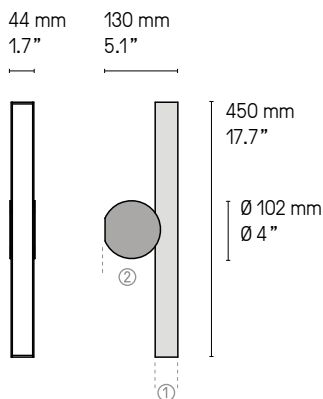

**Norme
Standard**

IP44	Classe II
IP44	Class II

Designer

POOL

VH

VV

VF

Les appliques Calé(e)s ne sont pas réglables. Ce sont 3 modèles différents.
Calé(e) wall lights are not mobile. These are 3 different fixed models.