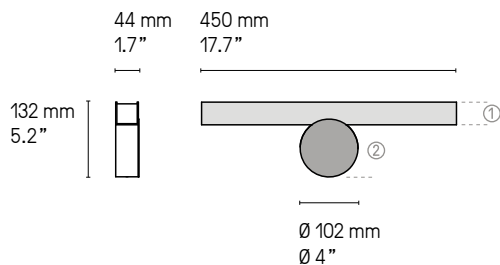

**Finitions
Finishes** ① + ②

[Nuancier – Finish options](#)

Laiton satiné SB Satin brass	Graphite satiné SG Satin graphite	Nickel satiné SN Satin nickel	Cuivre satiné SC Satin copper
Laiton poli PB Polished brass	Graphite poli PG Polished graphite	Nickel poli PN Polished nickel	Cuivre poli PC Polished copper

**Matériaux
Material**

Laiton massif Solid Brass	Diffuseur polycarbonate satiné Satin Polycarbonate diffuser

**Source
Lamping**

LED intégrée Integrated LED	880 lm	3000°K	10W	Alimentation 24V intégrée Int. power supply 24V incl.	Variable (phase cut) Dimmable (phase cut)

**Norme
Standard**

IP44	Classe II
IP44	Class II

Designer

POOL

VH