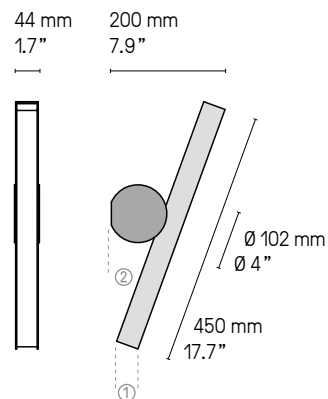

**Norme
Standard**

IP44	Classe II
IP44	Class II

Designer

POOL

VH

VV

VF

Les appliques Calé(e)s ne sont pas réglables. Ce sont 3 modèles différents.
Calé(e) wall lights are not mobile. These are 3 different fixed models.