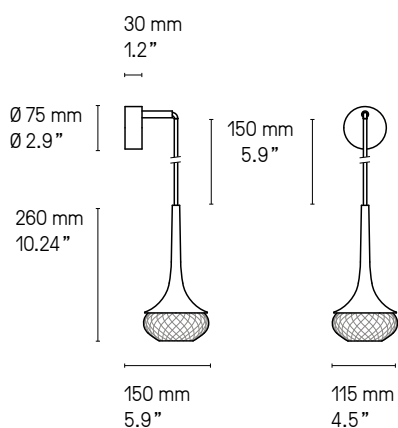

**Câble
Cable**

- Tissu noir ■ Tissu or (sur demande uniquement)
Black textile Gold textile (on request only)

*La longueur standard des câbles est de 2 m, pour les suspensions et 15 cm pour les appliques mais elle peut être diminuée à l'installation. Autres longueurs sur demande.
The standard height of the cables is 2 m (78.7") for a pendant and 150 mm (5.9") for a wall light. It can be adjusted to less during installation. Custom heights available upon request.*

**Matériaux
Material**

- Laiton massif Verrerie soufflée bouche Câble textile
Solid Brass Mouth-blown glass Textile cable

**Source
Lamping**

- G9 LED 5W max. non fournie Variation*
G9 LED 5W max. not included Dimming*

Applique – Wall light

Applique – Wall light Fléa SB

La longueur standard des câbles est de 2 m pour les suspensions et 150 mm pour les appliques mais elle peut être diminuée à l'installation. Autres longueurs sur demande.
The standard height of the cables is 2 m (78.7") for a pendant and 150 mm (5.9") for a wall light but can be adjusted to less during installation. Custom heights available upon request.