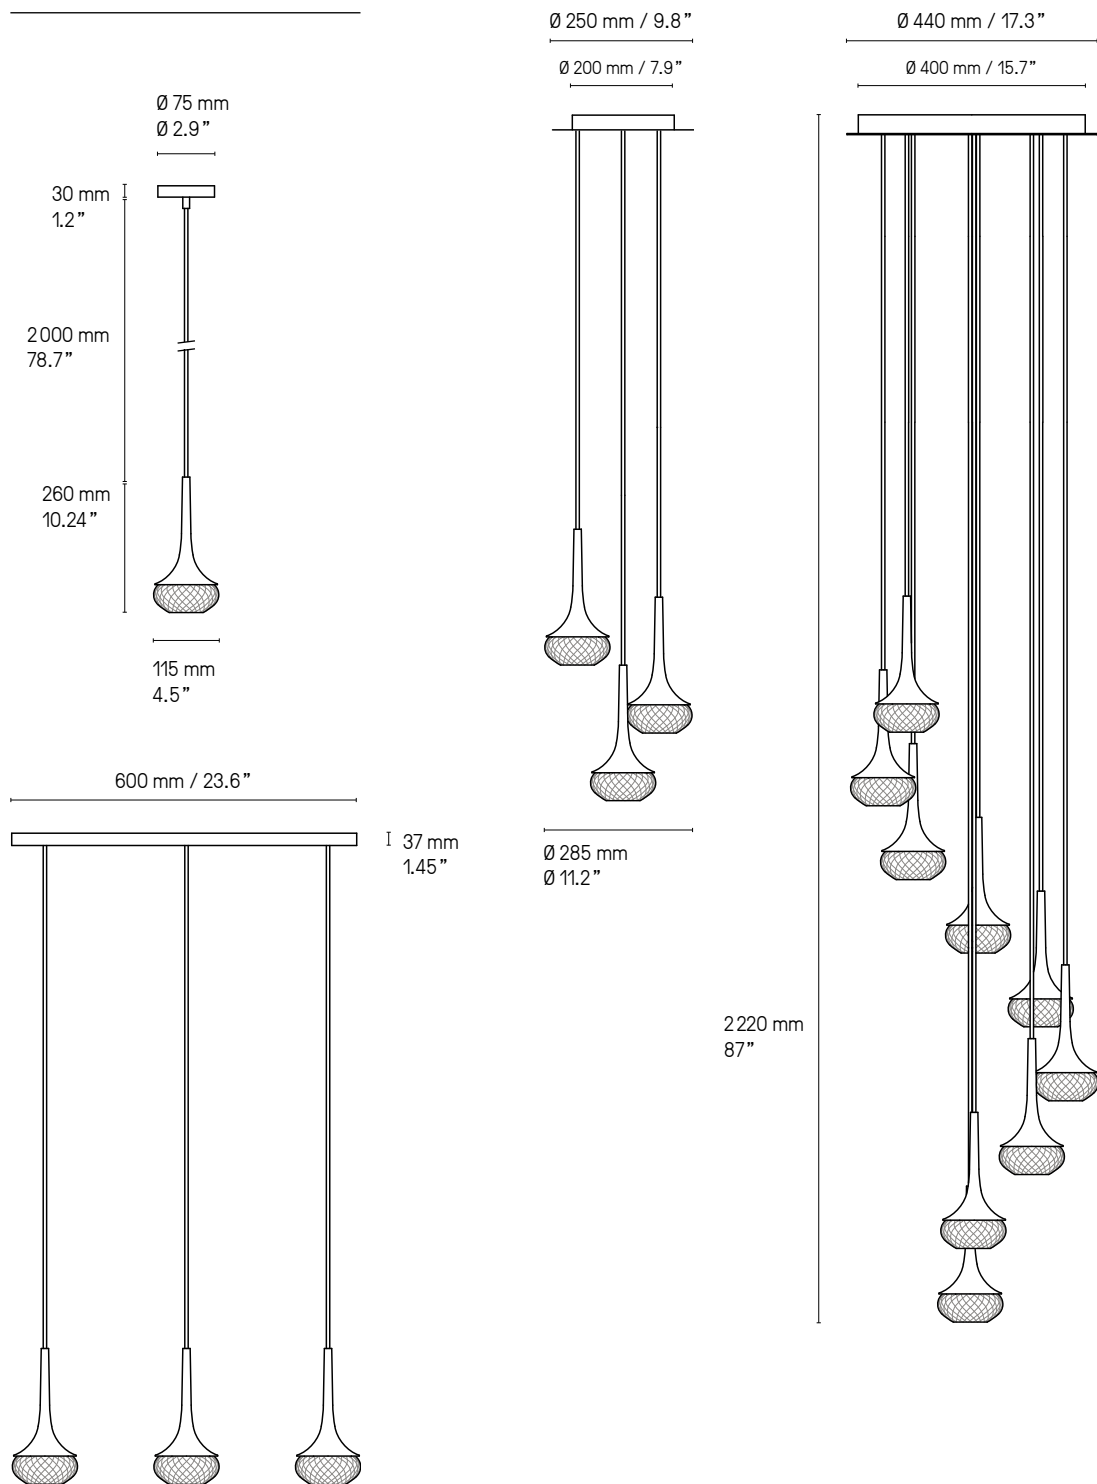

Suspension – Pendant

Il est possible de rassembler plusieurs suspensions sur un seul pavillon, circulaire ou rectangulaire. La version rectangulaire peut être adaptée à n'importe quelle longueur. La version circulaire a un diamètre maximum indiqué sur les croquis ci-dessus. Pour plus de renseignements, veuillez nous contacter.

It is possible to cluster several pendants from one single canopy, either rectangular or circular. The rectangular canopy can be custom-made into any size to suit your requirements. As for the circular canopy, available sizes are illustrated above. Please contact us for further information.