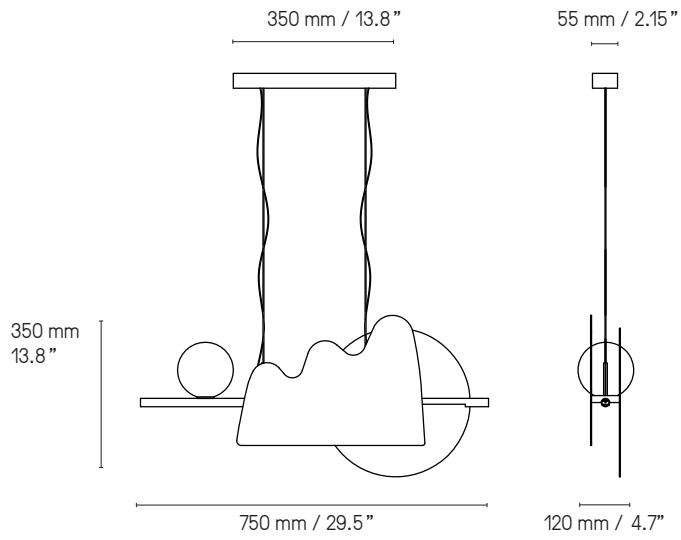

Designer Sylvain Willenz

NACHO 750

NACHO 1300

La longueur des câbles est réglable à l'installation.
The height of the cables can be adjusted during installation.