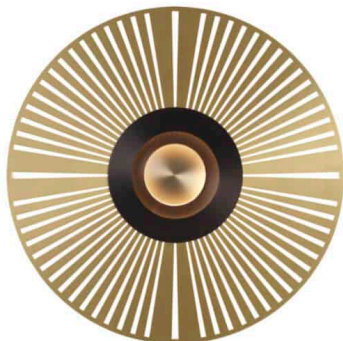

Applique Earth Eclat

 Collection: Earth

 Designer: Émilie Cathelineau

Un cœur lumineux, serti d'un métal ajouré de manière extrêmement fine ou d'un disque plein, confère à cette collection une touche Art déco. Du clair-obscur au moucharabieh, les idées de composition sont variées. Partie centrale identique pour tous les modèles, quels que soient la taille et le motif.

Types de dessins et modèles

Earth Eclat

Earth Mandala

Earth Palm

Earth Racine

Earth Radian

Earth Sun

Earth Sober

Diffuseur polycarbonate

Spécificités techniques

France et autres

Earth Éclat

Source	Flux lumineux	Température de couleur	Puissance	Alimentation	Variable
LED intégrée	1030lm	2700°k	13W	Alim. électronique 24V intégrée	Oui - Phase cut
Dimensions Ø330 mm & Ø440 mm					

USA & Canada

Eart Éclat

Source	Flux lumineux	Température de couleur	Puissance	Alimentation	Variable
LED intégrée	1030lm	2700°k	15W	Alim. électronique intégrée 24V	Oui - Phase cut
Dimensions					
Ø330 & Ø440					