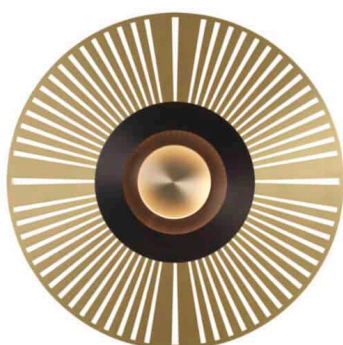

Finitions

Material

Laiton massif

Diffuseur polycarbonate

Spécificités techniques

France et autres

Earth Éclat

Source	Flux lumineux	Température de couleur	Puissance	Alimentation	Variable
LED intégrée	1030lm	2700°k	13W	Alim. électronique 24V intégrée	Oui - Phase cut
Dimensions Ø330 mm & Ø440 mm					

USA & Canada