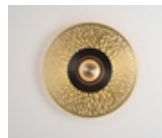

Applique Earth Eclat

 Collection: Earth

 Designer: Émilie Cathelineau

Un cœur lumineux, serti d'un métal ajouré de manière extrêmement fine ou d'un disque plein, confère à cette collection une touche Art déco. Du clair-obscur au moucharabieh, les idées de composition sont variées. Partie centrale identique pour tous les modèles, quels que soient la taille et le motif.

Types de dessins et modèles

Earth Eclat

Earth Mandala

Earth Palm

Earth Racine

Earth Radian

Earth Sun

Earth Sober

Earth Turtle

Finitions

Cuivre
Satiné

Laiton
satiné

Graphite
Satiné

Nickel
Satiné

Material

Laiton massif

USA & Canada

Eart Éclat

Source	Flux lumineux	Température de couleur	Puissance	Alimentation	Variable
LED intégrée	1030lm	2700°k	15W	Alim. électronique intégrée 24V	Oui - Phase cut
Dimensions					
Ø330 & Ø440					