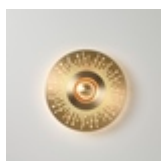

Applique Earth Eclat

 Collection: Earth

 Designer: Émilie Cathelineau

Un cœur lumineux, serti d'un métal ajouré de manière extrêmement fine ou d'un disque plein, confère à cette collection une touche Art déco. Du clair-obscur au moucharabieh, les idées de composition sont variées. Partie centrale identique pour tous les modèles, quels que soient la taille et le motif.

Types de dessins et modèles

Earth Eclat

Earth Mandala

Earth Palm

Earth Racine

Earth Radian

Earth Sun

Earth Sober

Earth Turtle

Finitions

Cuivre
Satiné

Laiton
satiné

Graphite
Satiné

Nickel
Satiné

Material

Laiton massif

USA & Canada

Eart Éclat

Source	Flux lumineux	Température de couleur	Puissance	Alimentation	Variable
LED intégrée	1030lm	2700°k	15W	Alim. électronique intégrée 24V	Oui - Phase cut
Dimensions					
Ø330 & Ø440					