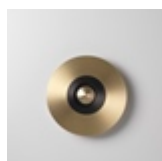

Applique Earth Eclat

 Collection: Earth

 Designer: Émilie Cathelineau

Un cœur lumineux, serti d'un métal ajouré de manière extrêmement fine ou d'un disque plein, confère à cette collection une touche Art déco. Du clair-obscur au moucharabieh, les idées de composition sont variées. Partie centrale identique pour tous les modèles, quels que soient la taille et le motif.

Types de dessins et modèles

Earth Eclat

Earth Mandala

Earth Palm

Earth Racine

Earth Radian

Earth Sun

Earth Sober

Earth Turtle

Finitions

Cuivre
Satiné

Laiton
satiné

Graphite
Satiné

Nickel
Satiné

Material

Laiton massif

USA & Canada

Eart Éclat

Source	Flux lumineux	Température de couleur	Puissance	Alimentation	Variable
LED intégrée	1030lm	2700°k	15W	Alim. électronique intégrée 24V	Oui - Phase cut
Dimensions					
Ø330 & Ø440					