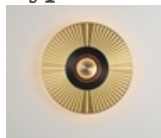

Applique Earth Eclat

 Collection: Earth

 Designer: Émilie Cathelineau

Un cœur lumineux, serti d'un métal ajouré de manière extrêmement fine ou d'un disque plein, confère à cette collection une touche Art déco. Du clair-obscur au moucharabieh, les idées de composition sont variées. Partie centrale identique pour tous les modèles, quels que soient la taille et le motif.

Types de dessins et modèles

Earth Eclat

Earth Mandala

Earth Palm

Earth Racine

Earth Radian

Earth Sun

Earth Sober

Diffuseur polycarbonate

Spécificités techniques

France et autres

Earth Éclat

Source	Flux lumineux	Température de couleur	Puissance	Alimentation	Variable
LED intégrée	1030lm	2700°k	13W	Alim. électronique 24V intégrée	Oui - Phase cut
Dimensions Ø330 mm & Ø440 mm					

USA & Canada

Eart Éclat

Source	Flux lumineux	Température de couleur	Puissance	Alimentation	Variable
LED intégrée	1030lm	2700°k	15W	Alim. électronique intégrée 24V	Oui - Phase cut
Dimensions					
Ø330 & Ø440					