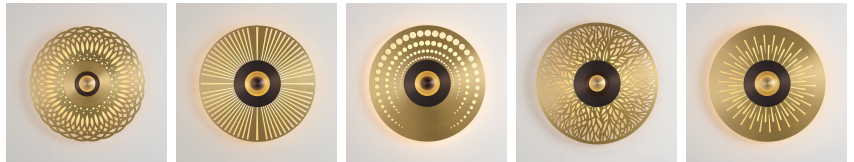

Applique Atmos Racine

 Collection: Atmos

 Designer: Émilie Cathelineau

Au centre de sa grande couronne ajourée, les disques concentriques d'Atmos se succèdent jusqu'à son cœur lumineux. Grande soeur de l'applique Earth, Atmos se distingue par sa grande taille et la multitude de combinaisons de décors possibles. The big sister of the Earth wall lamp, Atmos stands out for its large size and multitude of possible decor combinations.

Types de dessins et modèles

Atmos Lace

Atmos Eclat

Atmos Pop

Atmos Racine

Atmos Stella

Finitions

Laiton
satiné

Graphite
Satiné

Nickel
Satiné

Material

Laiton massif

Spécificités techniques

France et autres

Atmos Racine 837 mm - 33"

Source	Flux lumineux	Température de couleur	Puissance	Alim. électronique	Variable
LED intégrée	1700 lm	2700K	22W	24V intégrée	Oui